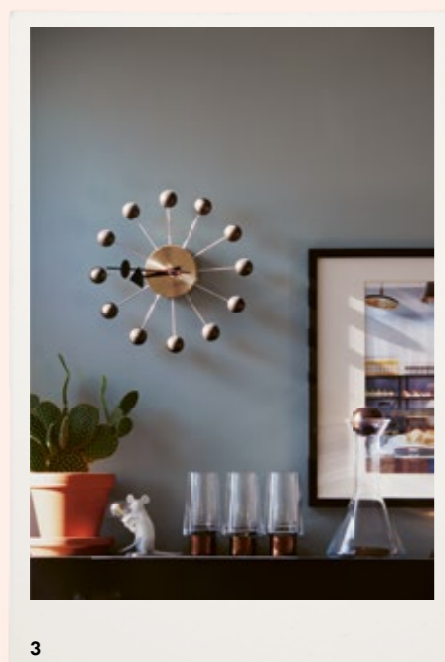

Quand un objet Vitra arrive chez vous, il a déjà derrière lui une longue histoire. Et vous poursuivez cette histoire, dans votre propre maison, avec toutes ses particularités et ses propres histoires. Racontez votre propre histoire et partagez vos photos #VitraOriginal sur les médias sociaux.

1

2

4

3

5

6

7

8

9

(1) Ça me rappelle une chanson espagnole : « Colibri, chardonneret, orchestre de merles, je vous veux avec moi. » (@milkiwayvintagecuriosidades / Santander, Espagne)
(2) Maeve travaille dur à son poste de travail. (@samoh_t_vehntam / Charlottesville, États-Unis)
(3) La Ball Clock de Vitra est un bon atout quand on fait semblant d'être les Master Chefs dans notre cuisine ! (Margrethe & Nichlas Hvesser pour @ileiligheten Oslo, Norvège)
(4) Régals, petits plaisirs, luxe... le mien : les Wooden Dolls d'Alexander Girard. (David Giles for @bornandbredstudio / Londres, RU) (5) Le Nelson Bench, notre classique multifonctionnel préféré. Il s'utilise dans toutes les pièces. (@Cafeine for @designcollectors / Oostduinkerke-Koksijde, Belgique) (6) Home Sweet Home - style bohème. (@alles_wird_gucci / Zurich, Suisse)
(7) Avec sa forme architecturale, la chaise Standard de Jean Prouvé est parfaite pour ma salle à manger minimaliste. (@i_love_you_wedding / Berlin, Allemagne) (8) Mon studio de bien-être de 6 m². (@mammlade / Kamen, Allemagne) (9) Un garçon. Un livre. Une chaise. Un dimanche après-midi détendu à la maison. (@sweetloging / Séoul, Corée du Sud)