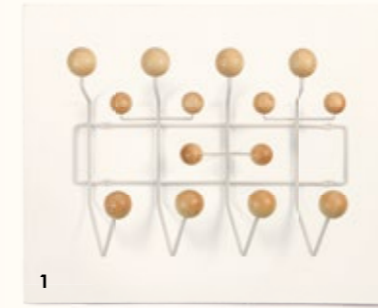

Vitra Accessories

1