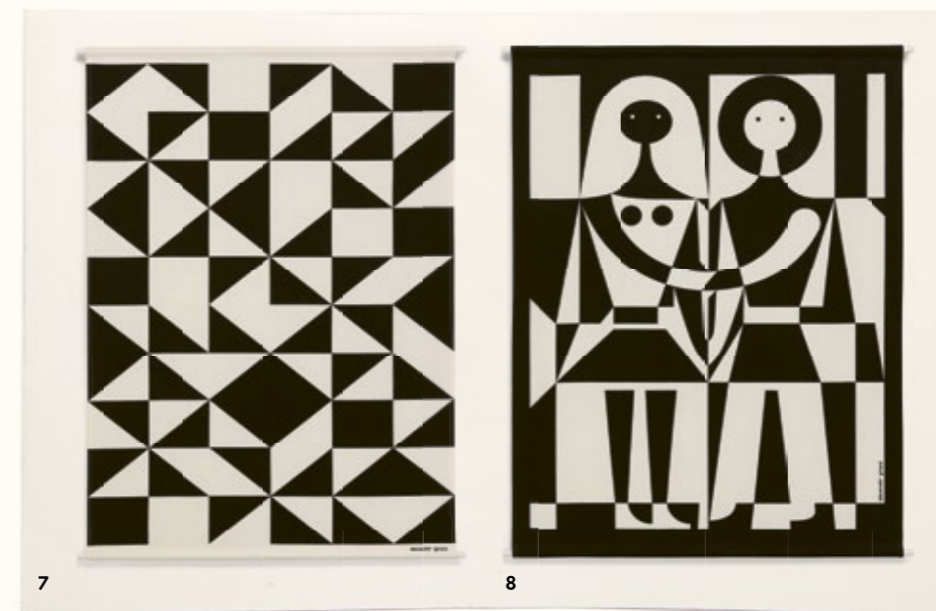

Vitra Accessories

1

2

3

4

5

6

7

8

9

Page actuelle : (1) Eames Plastic Armchair RAR · Rembourrage intégral · Credo, 25 nacre/noir* · Charles & Ray Eames, 1950 € 840,00
(2) Polder Compact · Combinaison de tissus red · Hella Jongerius, 2015 € 5.320,00 (3) Cork Family · Jasper Morrison, 2004 € 395,00 (4) Wooden Doll Little Devil · Alexander Girard, 1952 € 109,00 **Page de droite :** (1) Hang it all · Blanc, pin · Charles & Ray Eames, 1953 € 275,00 (2) Uten.Silo II · Dorothee Becker, 1969 € 289,00
(3) Hexagonal Containers · Jasper Morrison, 2018 € 89,00 (4) Nuage (céramique) · Ronan & Erwan Bouroullec, 2018 à partir de € 89,00
(5) Toolbox · Arik Levy, 2010 € 35,00 (6) Metal Wall Relief International Love Heart · Alexander Girard, 1966 € 249,00
(7) Environmental Wall Hanging - Geometric A** · Alexander Girard, 1971 € 295,00 (8) Environmental Wall Hanging - Black and White** · Alexander Girard, 1971 € 295,00 (9) Graphic Print Pillows - International Love Heart** · Alexander Girard, 1961 € 79,00

* Les RAR Spring Special Editions Credo sont disponibles jusqu'à fin 2019. ** La collection Girard Printemps/Été 2019 inclut des produits qui ne sont disponibles que pour une période limitée.