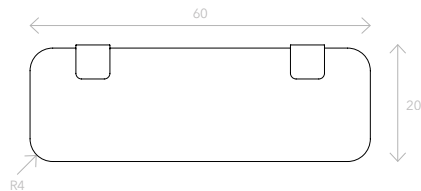

# WALL SHELF - SOLID OAK

|   | <br>RAL 9010<br>CLOUDY WHITE | <br>RAL 9011<br>GRAPHITE BLACK | <br>RAL 5011<br>MINERAL BLUE | <br>RAL 6003<br>ROSEMARY GREEN | <br>RAL 7033<br>EUCALYPTUS GREY | <br>DARK STEEL | Bracket |
|---|---|---|---|---|--|---|---------|
| Shelf<br><br>SOLID OAK | •   | •   | •   | •   | •  | •   |         |

Bedside table wall shelf  
32x27x2,5cm

Wall shelf  
45x20x2,5cm

Wall shelf  
60x20x2,5cm

Wall shelf  
90x20x2,5cm

Wall shelf  
120x20x2,5cm

Wall shelf  
150x20x2,5cm