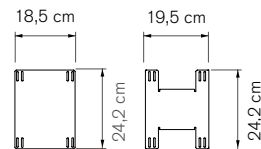

skåp med spegeldörrar
b78/d30/h42 cm
insidesdjup 26 cm. två
sektioner med ett löstagbart
hyllplan till varje sektion.
handtag i rostfritt stål.
1-pack

display cabinet with
sliding glass doors
w78/d30/h42 cm
inside depth 26 cm. one
detachable glass shelf.
handles in stainless steel.
1-pack

skåp med spegeldörrar
b78/d30/h42 cm
insidesdjup 26 cm. ett
löstagbart hyllplan i glas.
handtag i rostfritt stål.
1-pack

display cabinet with
sliding glass doors
w78/d30/h42 cm
inside depth 26 cm. one
detachable glass shelf.
handles in stainless steel.
1-pack

skålplan // bowl shelves // ボウルシェルフ

skålplan (vit abs plast)
insidesdjup 8,5 cm
78x30cm 1-pack

bowl shelf (white abs plastic)
inside depth 8,5 cm
78x30cm 1-pack

ボウルシェルフ (ホワイト abs樹脂)
78x30cm 1個入

skål vit aluminium
bowl in white aluminum
トレー

skålplan (filt)
insidesdjup 5 cm
78x30cm 1-pack

bowl shelf (felt)
inside depth 5 cm
78x30cm 1-pack

ボウルシェルフ (フェルト)
78x30cm 1個入

ljusgrå antracit beige
light grey antracit beige
ライトグレー ダークグレー ベージュ

skrivbordslåda djup 2 cm
desk drawer depth 2 cm
引き出し 深さ 2cm