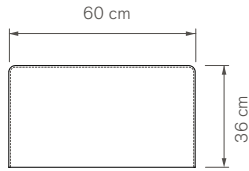

grå filthuv
grey fabric sleeve
フェルトカバー

skålplan // bowl shelves // ボウルシェルフ

skålplan (vit abs plast)
insidesdjup 8,5 cm
78x30cm 1-pack

bowl shelf (white abs plastic)
inside depth 8,5 cm
78x30cm 1-pack

skål vit aluminium
bowl in white aluminum
トレー

skålplan (filt)
insidesdjup 5 cm
78x30cm 1-pack

bowl shelf (felt)
inside depth 5 cm
78x30cm 1-pack

ボウルシェルフ (フェルト)
78x30cm 1個入