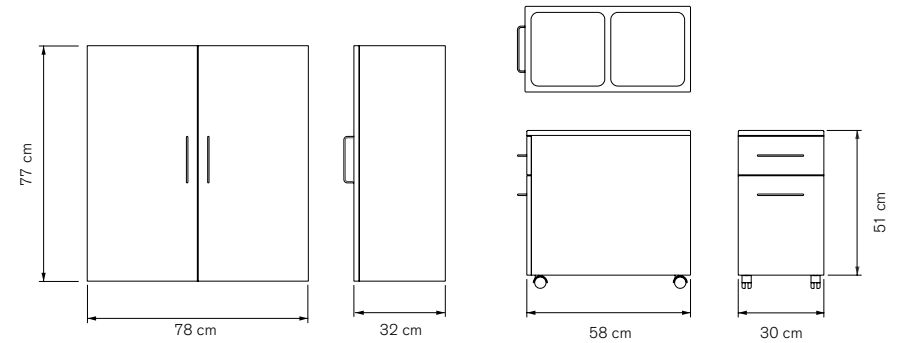

förvaringsskåp // filing cabinet // ファイリングキャビネット

rullhurts // mobile storage unit // モバイルキャビネット