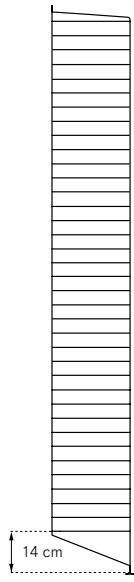

gavlar // panels // サイドパネル

vaggavel 50x30 cm
1-pack/2-pack
wall panel 50x30 cm
1-pack/2-pack
ウォールパネル 50x30 cm
1 枚入/2 枚入

vaggavel 75x30 cm
1-pack/2-pack
wall panel 75x30 cm
1-pack/2-pack
ウォールパネル 75x30 cm
1 枚入/2 枚入

vaggavel 50x20 cm
1-pack/2-pack
wall panel 50x20 cm
1-pack/2-pack
ウォールパネル 50x20 cm
1 枚入/2 枚入

vaggavel 75x20 cm
1-pack/2-pack
wall panel 75x20 cm
1-pack/2-pack
ウォールパネル 75x20 cm
1 枚入/2 枚入

golvgavel 85x30 cm
1-pack/2-pack
floor panel 85x30 cm
1-pack/2-pack
フロアパネル 85x30 cm
1 枚入/2 枚入

golvgavel 115x30 cm
1-pack/2-pack
floor panel 115x30 cm
1-pack/2-pack
フロアパネル 115x30 cm
1 枚入/2 枚入

golvgavel 200x30 cm
1-pack/2-pack
floor panel 200x30 cm
1-pack/2-pack
フロアパネル 200x30 cm
1 枚入/2 枚入

vit white ral:9016 ホワイト
grå grey ral:7004 グレー
svart black ral:9005 ブラック

hyllplan // shelves // シェルフとワークデスク

metall/metal/メタル
78x30 cm
1-pack
1 枚入

metall/metal/メタル
58x30 cm
1-pack
1 枚入

skohylla (metall)
58x30/78x30 cm (djup 30 cm) 1-pack
shoe shelf (metal)
58x30/78x30 cm (depth 30 cm) 1-pack
シューズラック (メタル)
58x30/78x30 cm (奥行き 30cm) 1 枚入