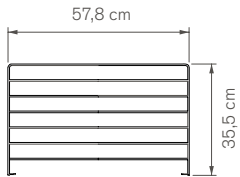

vitt trådraster för skrivbord
white wire screen for desk
ワイヤースクリーン