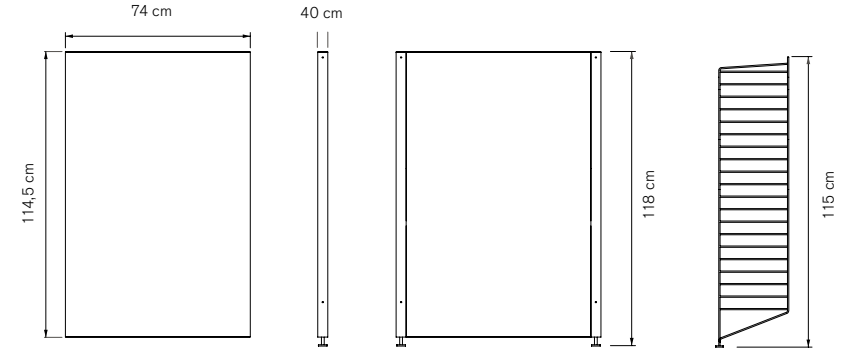

fristående hylla/ljudabsorberande filt // free-standing shelf/sound absorbing felt // フリースタンドシェルフ/騒音吸収フェルト