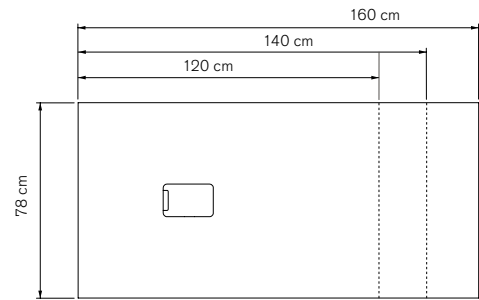

string® works

string® works is a range of furniture for a flexible, ergonomic and contemporary work environment. with the desks, storage units, cabinets and shelves it is possible to furnish free-standing. string® works can of course be used together with string® system.

hög- och sänkbart skrivbord /elektriskt // height-adjustable work desk / electrical // 昇降式ワークデスク