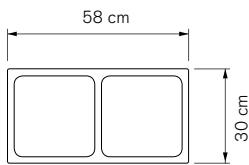

skålplan // bowl shelves // ボウルシェルフ

skålplan (vit abs plast)
insidesdjup 8,5 cm
78x30cm 1-pack

bowl shelf (white abs plastic)
inside depth 8,5 cm
78x30cm 1-pack

ボウルシェルフ (ホワイト abs樹脂)
78x30cm 1個入

skål vit aluminium
bowl in white aluminum
トレー

skålplan (filt)
insidesdjup 5 cm
78x30cm 1-pack

bowl shelf (felt)
inside depth 5 cm
78x30cm 1-pack

ボウルシェルフ (フェルト)
78x30cm 1個入

ljusgrå antracit beige
light grey antracit beige
ライトグレー ダークグレー ベージュ

skrivbordslåda djup 2 cm
desk drawer depth 2 cm
引き出し 深さ 2cm