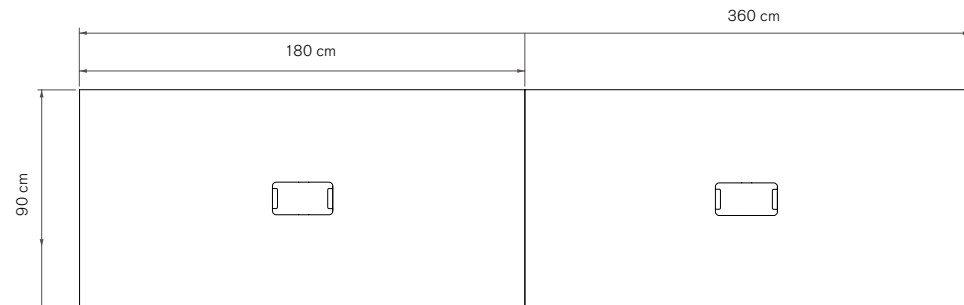

hög- och sänkbart mötesbord 180x90 / hög- och sänkbart konferensbord 360x90 // height-adjustable meeting table 180x90 / height-adjustable conference table 360x90 // 昇降式ミーティングテーブル 180x90 / 昇降式カンファレンステーブル 360x90