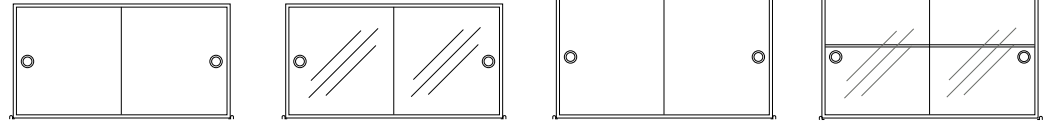

to avoid flex we recommend max. 15 kg evenly spread load on 78 cm wide shelves and 25 kg on 58 cm wide shelves // 幅 78 cm のシェルフの耐荷重は 15 kg、幅 58 cm のシェルフは 25 kg を推奨しています。幅 78 cm のシェルフは荷重を均等にしてお使いください