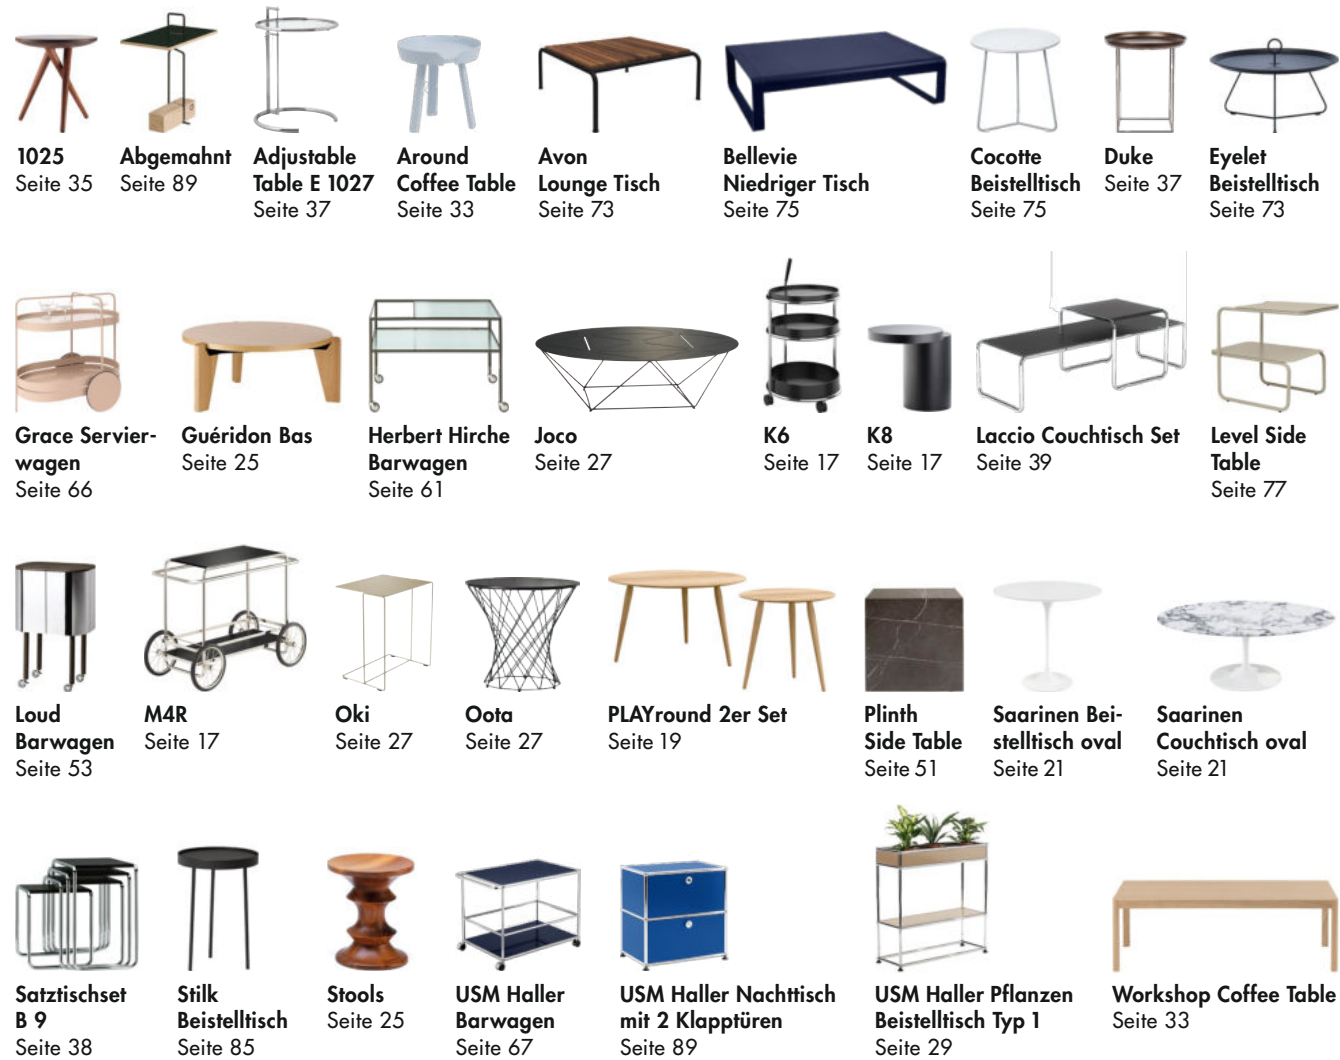

BARWAGEN, BEISTELL- & COUCHTISCHE