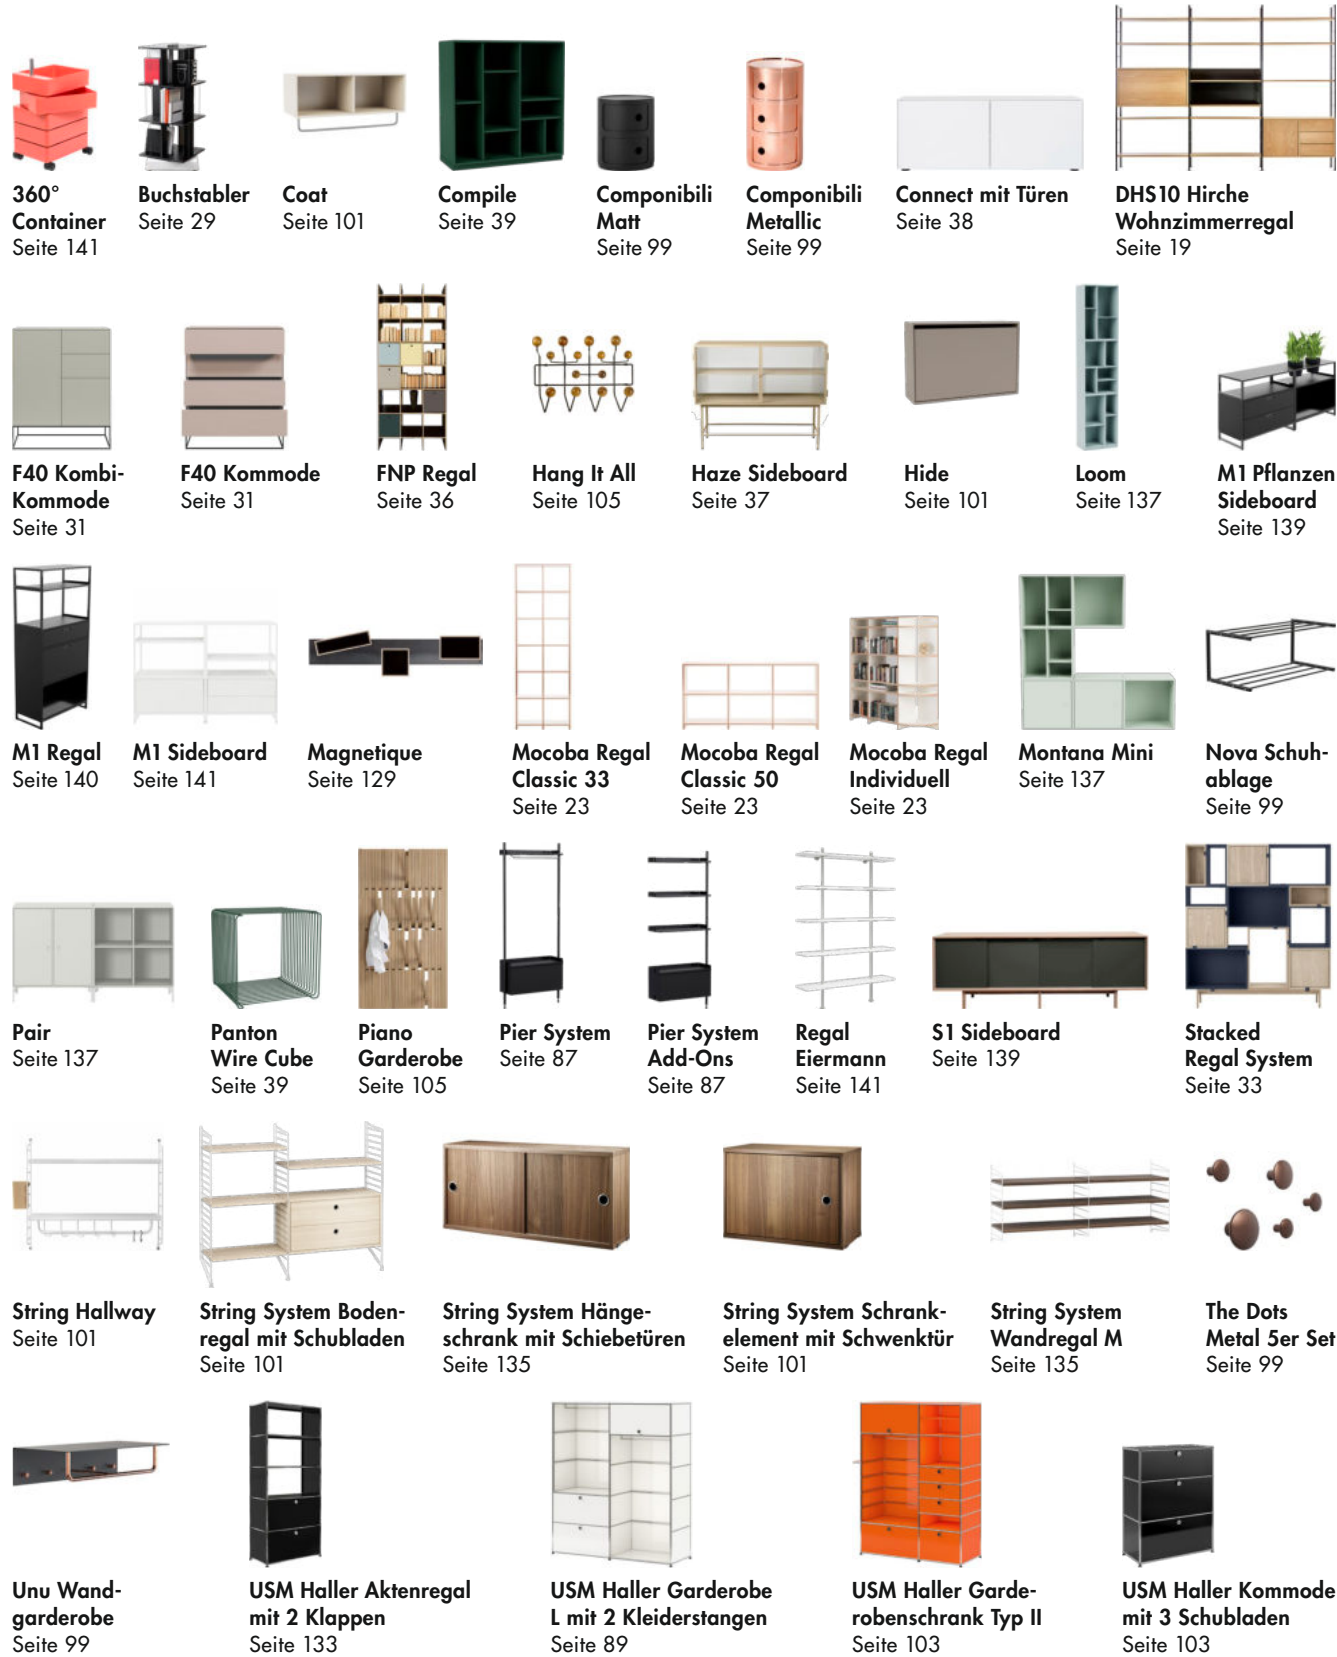

Mehr Infos unter
smow.de/einrichtungsberatung

ARTIKELÜBERSICHT

ALLE PRODUKTE AUF EINEN BLICK

LEUCHTEN

HOCKER & BÄNKE

GARDEROBEN, SCHRÄNKE & REGALE

SCHREIB- & ESSTISCHE

SESSEL & SOFAS