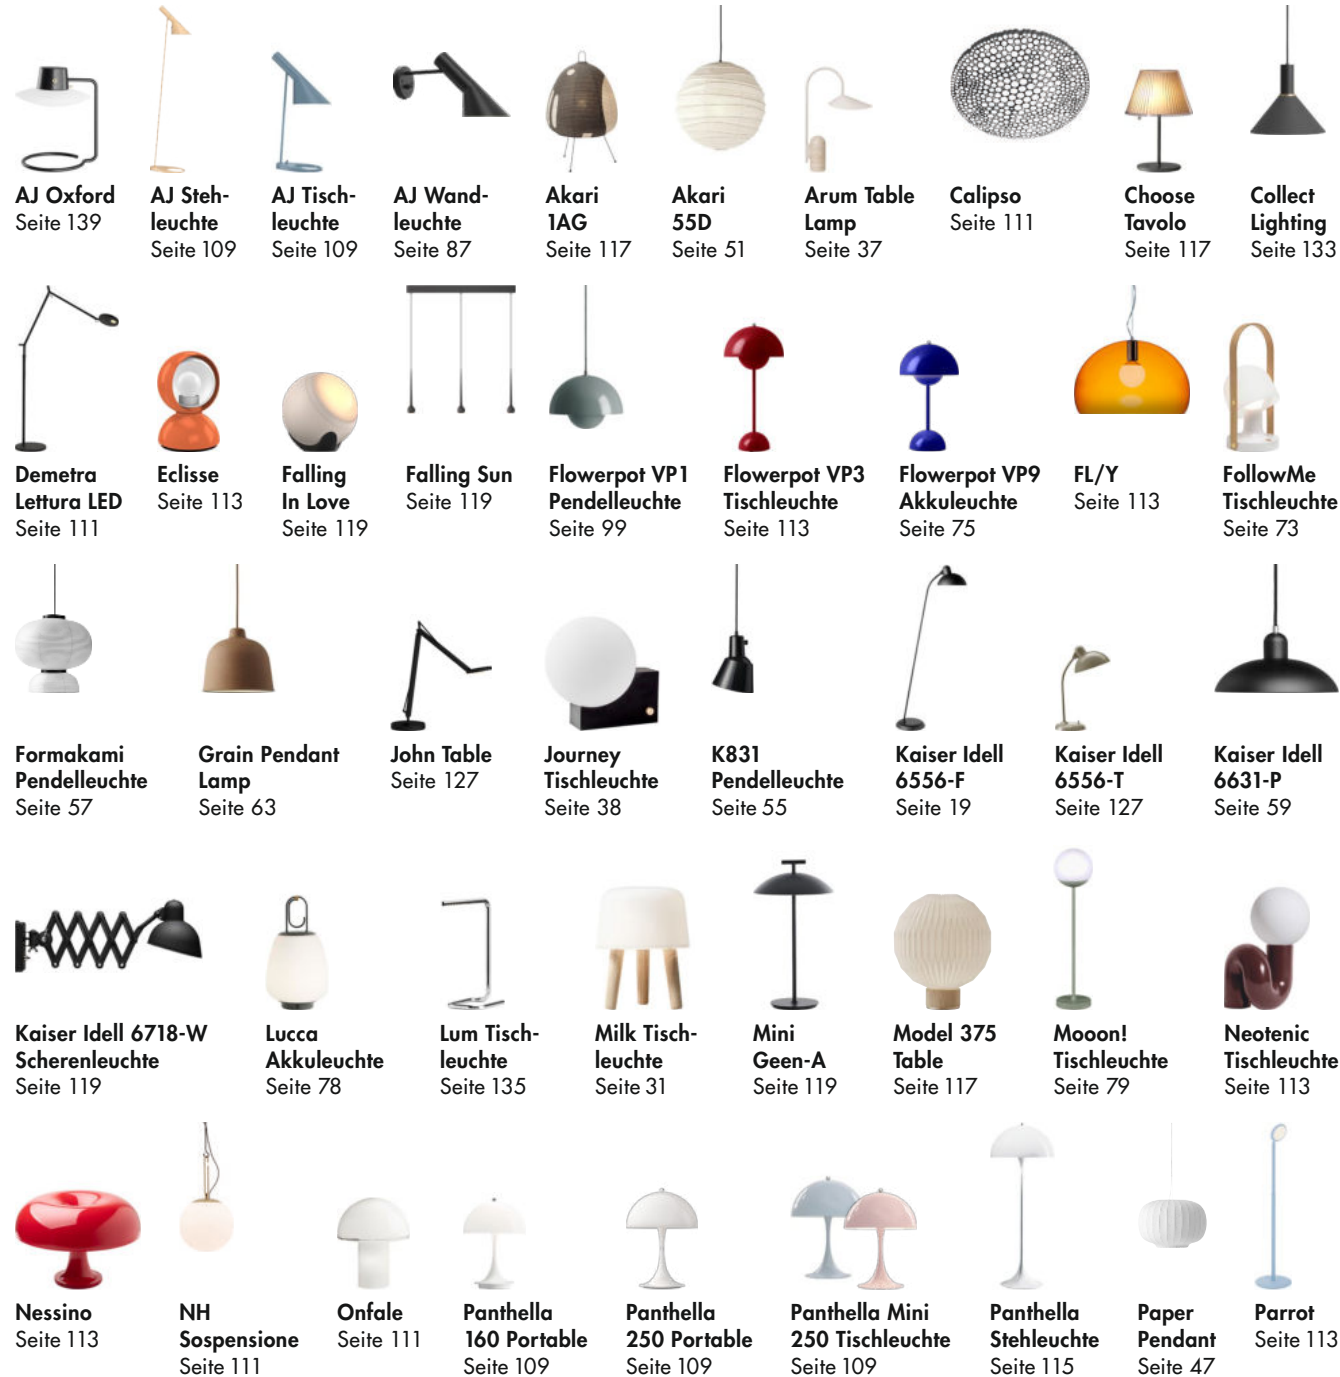

Mehr Infos unter
smow.de/einrichtungsberatung

ARTIKELÜBERSICHT

ALLE PRODUKTE AUF EINEN BLICK

LEUCHTEN

HOCKER & BÄNKE

GARDEROBEN, SCHRÄNKE & REGALE

SCHREIB- & ESSTISCHE

SESSEL & SOFAS