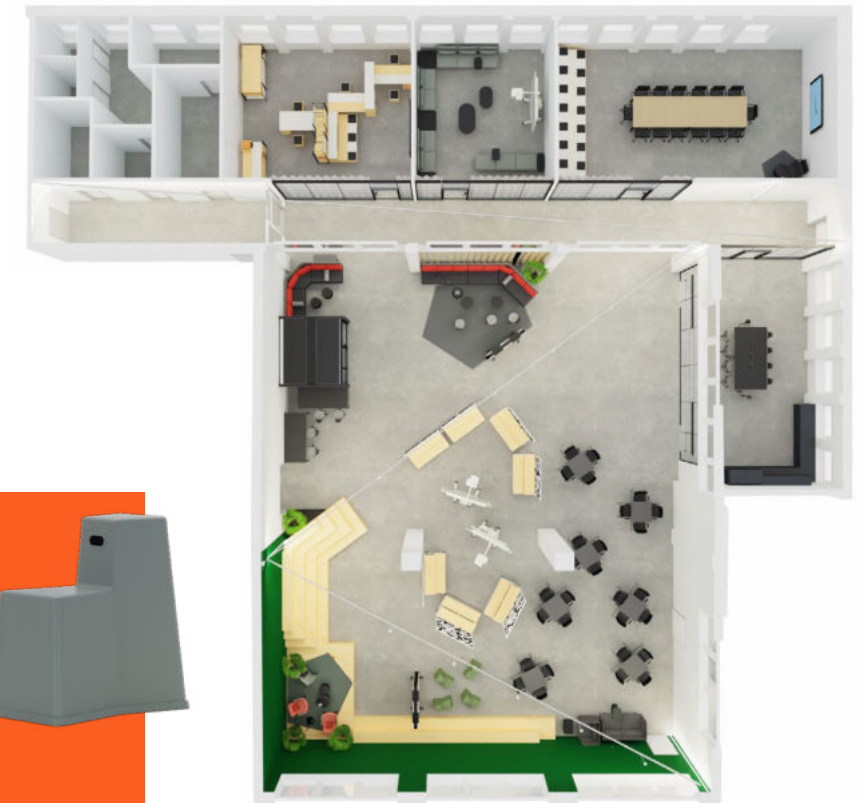

oben Die flexibel nutzbare »Area 51« bildet das Herzstück der neu geplanten Fläche. Sie wird ergänzt durch Meetingräume und eine Werkstatt