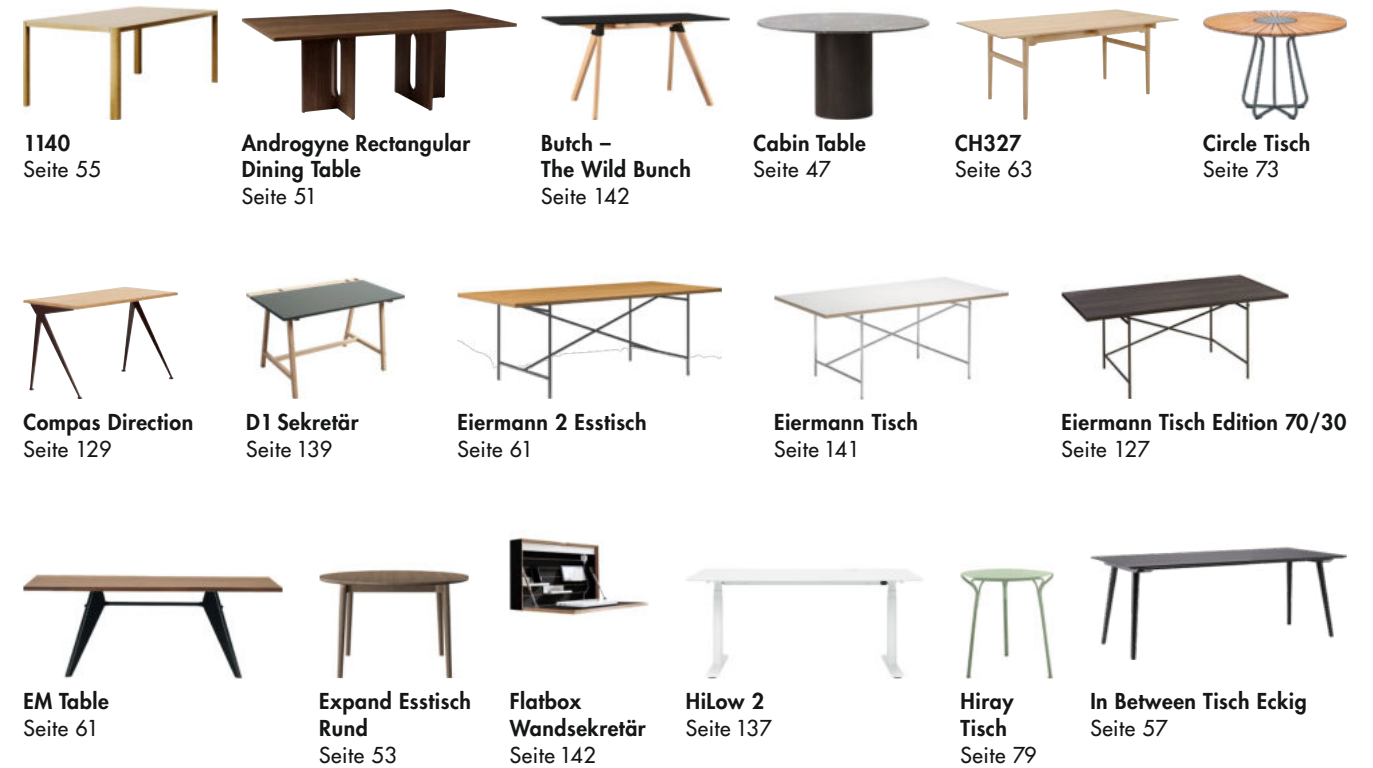

Mehr Infos unter
smow.de/einrichtungsberatung

ARTIKELÜBERSICHT

ALLE PRODUKTE AUF EINEN BLICK

LEUCHTEN

HOCKER & BÄNKE

GARDEROBEN, SCHRÄNKE & REGALE

SCHREIB- & ESSTISCHE

SESSEL & SOFAS