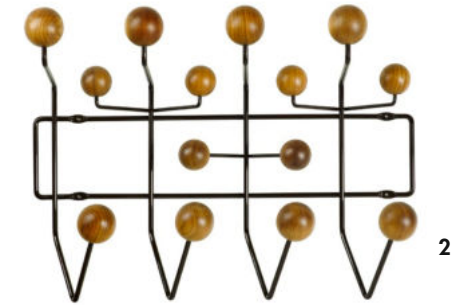

1

2

3

4

5

1 **USM HALLER LOWBOARD M MIT AUFBAU** Fritz Haller & Paul Schärer, 1962, USM | ab 888 € 2 **USM HALLER LOWBOARD L MIT 2 KLAPPEN** Fritz Haller & Paul Schärer, 1962, USM | ab 1.270 € 3 **USM INOS BOX** USM, 2016, USM | ab 56 € 4 **USM HALLER GARDEROBENSCHRANK TYP II** Fritz Haller & Paul Schärer, 1962, USM | 6.709 € 5 **USM HALLER KOMMODE MIT 3 SCHUBLADEN** Fritz Haller & Paul Schärer, 1962, USM | ab 2.642 €

1

2

3

4

5

6

FRITZ HANSEN **PER/USE** **vitra.**

1 PIANO GARDEROBE Patrick Seha, 2013, Peruse | ab 1.430€ **2 HANG IT ALL** Charles & Ray Eames, 1953, Vitra | 299€ **3 GEORG HOCKER** Christina Liljenberg Halstrøm, Fritz Hansen | ab 362€ **4 CUTTER BOX** Niels Hvass, Fritz Hansen | ab 217€ **5 CUTTER HOCKER** Niels Hvass, Fritz Hansen | ab 415€ **6 CUTTER BANK** Niels Hvass, Fritz Hansen | ab 952€