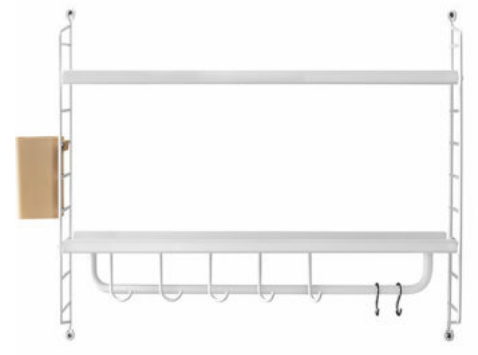

1

FLUR-REGAL NACH MASS

Nutzen Sie unsere Konfiguratoren für Ihre individuelle Regal-
lösung oder lassen Sie sich in unseren smow Stores Ihren
perfekten Stauraum für den Eingangsbereich planen!

Mehr unter smow.de/regal-konfiguratoren