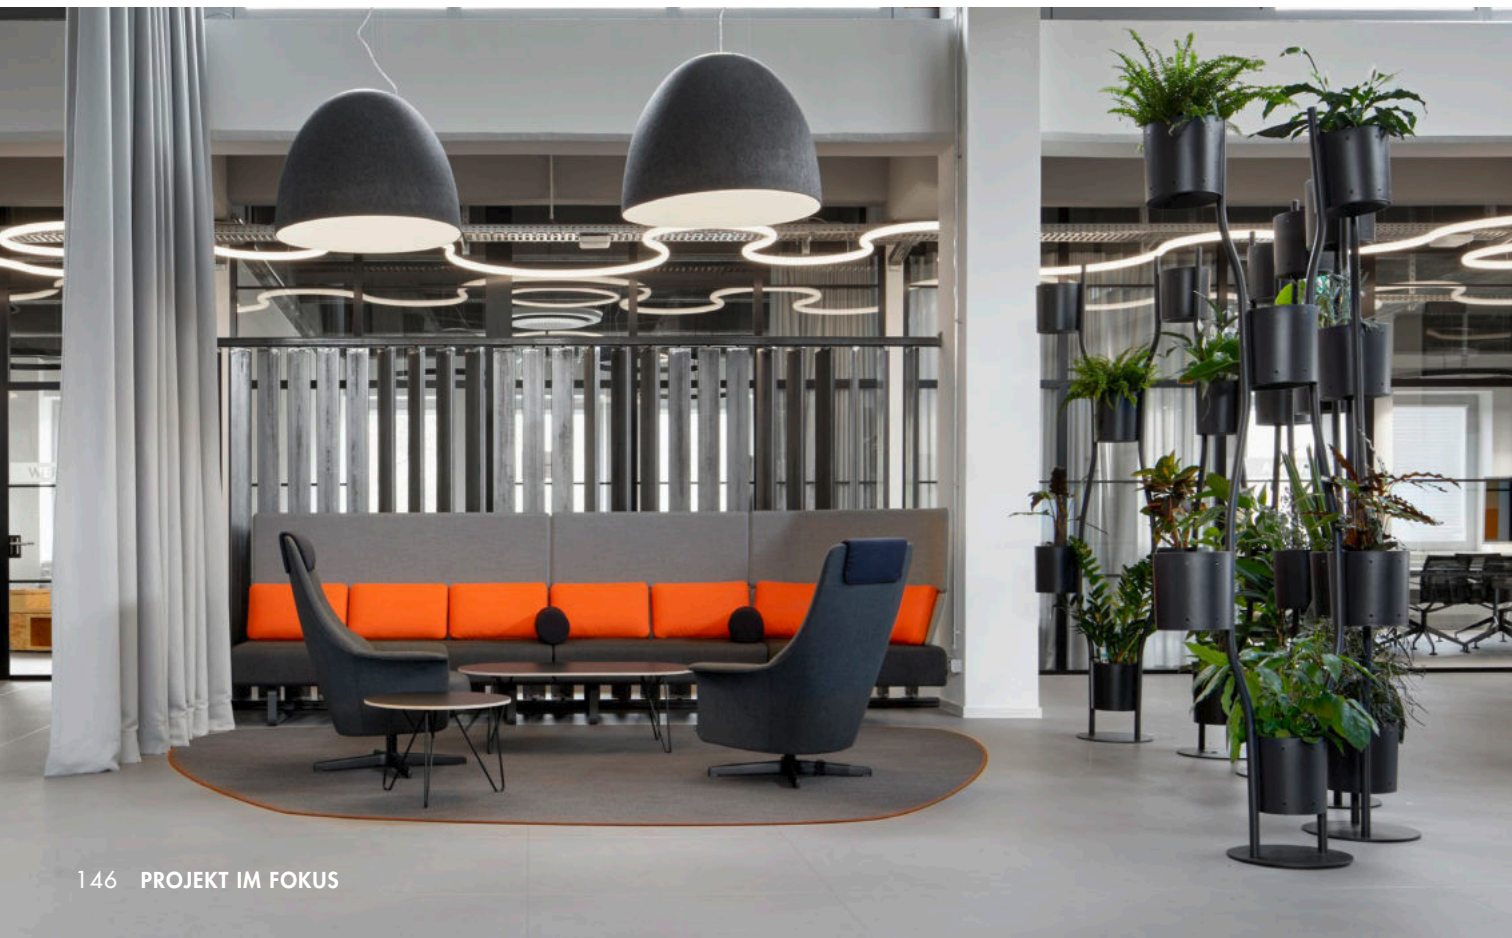

Ihr Projekt mit dem smow Kompass

Projekte sind mehr als nur der Möbelkauf. Baut ein Unternehmen um oder steht ein Umzug an, stellt sich die Frage: Wie wollen wir arbeiten, um in Zukunft weiter Erfolg zu haben?

In Workshops hinterfragen wir gemeinsam mit allen Beteiligten die Organisation und die Arbeitskultur und wie gut das Unternehmen auf aktuelle Trends der Arbeitswelt eingestellt ist. Unser smow-Werkzeug in Form

eines Kompass für den erfolgreichen Büro-Innenausbau filtert konkrete Entwicklungspotenziale und die bestmögliche Lösung für jedes Office-Gestaltungprojekt – von der Phase der Orientierung, über die Planung und Umsetzung bis hin zum »Leben danach«. Sprechen Sie uns an!

Weitere Infos unter smow.de/kompass

HIER ENTDECKEN

REFERENZEN