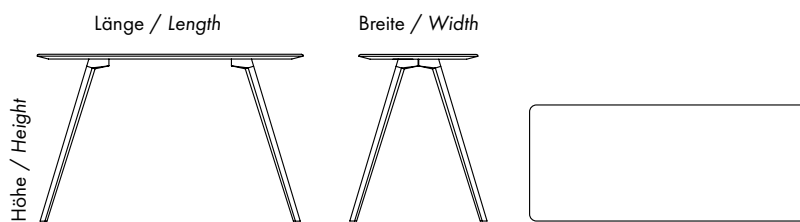

Länge zwischen 75-280 cm / Length between 75-280 cm
Breite zwischen 75-100 cm / Width between 75-100 cm

Stehfisch / High table:

Länge zwischen 75-150 cm / Length between 75-150 cm
Breite zwischen 75-100 cm / Width between 75-100 cm

MABE / DIMENSIONS

ESSTISCH / DINING TABLE

Länge / Length: 160 cm, 200 cm, 240 cm

Breite / Width: 92 cm

Höhe / Height: 73 cm

Ø: 89 cm, 115 cm

Höhe / Height: 73 cm

BISTROTISCH / BISTRO TABLE

Länge / Length: 75 cm, 150 cm

Breite / Width: 75 cm

Höhe / Height: 73 cm

STEHTISCH / HIGH TABLE

Länge / Length: 75 cm, 150 cm

Breite / Width: 75 cm

Höhe / Height: 105 cm

+49 (0)30 44 67 38 00
info@out-design.com
objekteunserertage.com