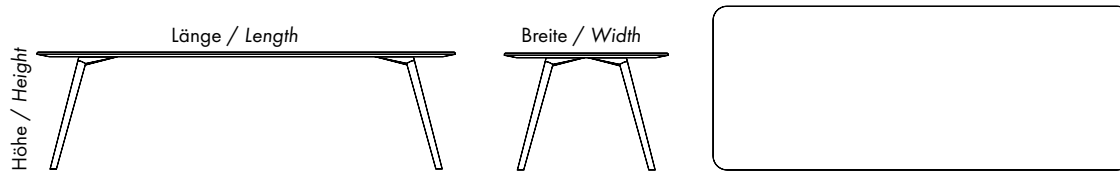

Länge zwischen 75-280 cm / Length between 75-280 cm
Breite zwischen 75-100 cm / Width between 75-100 cm

Stehfisch / High table:

Länge zwischen 75-150 cm / Length between 75-150 cm
Breite zwischen 75-100 cm / Width between 75-100 cm

MABE / DIMENSIONS

ESSTISCH / DINING TABLE

Länge / Length: 160 cm, 200 cm, 240 cm

Breite / Width: 92 cm

Höhe / Height: 73 cm

Ø: 89 cm, 115 cm

Höhe / Height: 73 cm

BISTROTISCH / BISTRO TABLE