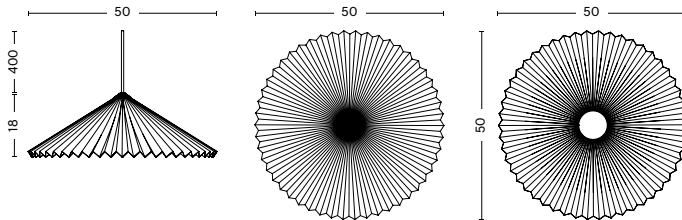

### DIMENSIONS

MATIN PENDANT 300  
DIAMETER 30 CM  
HEIGHT 11,5 CM

MATIN PENDANT 380  
DIAMETER 38 CM  
HEIGHT 14 CM

MATIN PENDANT 500  
DIAMETER 50 CM  
HEIGHT 18 CM