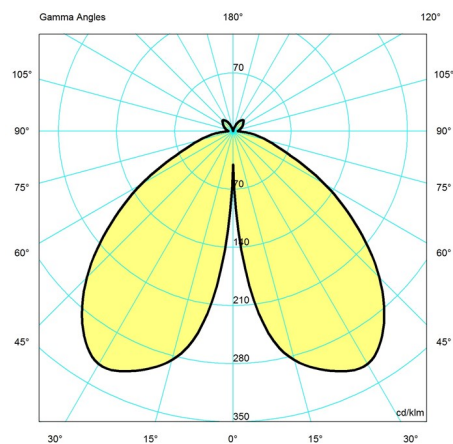

Pièces détachées et accessoires