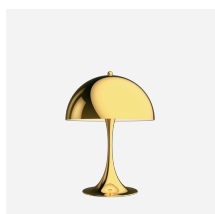

Panthella 320 Lampe de table