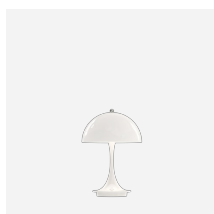

Panthella 160 Portable Metal