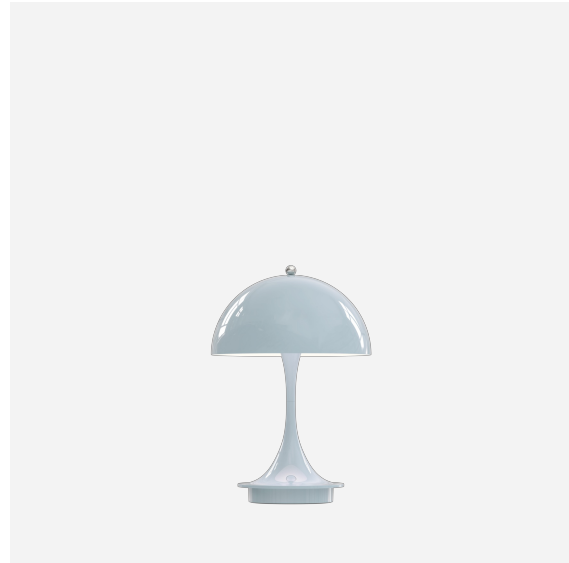

PANTHELLA 160 PORTABLE

Cette lampe de table portable émet une lumière douce et confortable, non éblouissante. Les variantes d'abat-jours métalliques réfléchissent la lumière vers le bas et offrent un éclairage agréable créé par l'abat-jour intérieur peint en blanc et la réflexion du pied en forme de trompette. Les variantes en acrylique opale offrent un éclairage doux et une ambiance subtile grâce à la transparence et à la réflexion de la lumière vers le bas sur le côté intérieur de l'abat-jour.

Verner Panton

Verner Panton (1926-1998) est surtout connu pour sa personnalité charismatique et haute en couleur. Une personne exceptionnelle, particulièrement sensible à la couleur, à la forme, au rôle de la lumière et à l'espace. Au cours de sa carrière, Verner Panton présente un certain nombre de lampes modernes, avec des personnalités totalement différentes de leurs contemporaines scandinaves. Ayant une foi remarquable dans les possibilités illimitées de la forme, il travaille avec succès à créer un nouvel ensemble de théories sur le rôle et l'influence de la lumière.

Finition

Acrylique Opalisé abat-jour Pale Rose, Pale Blue ou White avec pied assorti. Acrylique Opalisé abat-jour Gris avec pied chromé finition haute brillance. Pale Rose, Pale Blue, Coral, Blanc, Noir ou Orange, peinture poudre, abat-jour et pied.

Matériaux

Abat-jour : acier embouti ou acrylique opalisé moulé sous pression. Socle et corps du luminaire : fonte d'aluminium.

Dimensions et poids

Largeur x hauteur x longueur (mm) | 160 x 232 x 160 Max. 0,4 kg | 160 x 238 x 160 Max. 0,4 kg