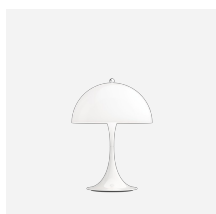

PANTHELLA 160 PORTABLE

Cette lampe de table portable émet une lumière douce et confortable, non éblouissante. Les variantes d'abat-jours métalliques réfléchissent la lumière vers le bas et offrent un éclairage agréable créé par l'abat-jour intérieur peint en blanc et la réflexion du pied en forme de trompette. Les variantes en acrylique opale offrent un éclairage doux et une ambiance subtile grâce à la transparence et à la réflexion de la lumière vers le bas sur le côté intérieur de l'abat-jour.

Finition

Acrylique Opalisé abat-jour Pale Rose, Pale Blue ou White avec pied assorti. Acrylique Opalisé abat-jour Gris avec pied chromé finition haute brillance. Pale Rose, Pale Blue, Coral, Blanc, Noir ou Orange, peinture poudre, abat-jour et pied.

Matériaux

Abat-jour : acier embouti ou acrylique opalisé moulé sous pression. Socle et corps du luminaire : fonte d'aluminium.

Dimensions et poids

Largeur x hauteur x longueur (mm) | 160 x 232 x 160 Max. 0,4 kg | 160 x 238 x 160 Max. 0,4 kg

Produits associés

Panthella 250 Lampe de table

Panthella 320 Lampe de table

Panthella 160 Portable Metal

Panthella 250 Portable

Panthella 400 Lampe de table

Panthella Lampadaire

Product variants