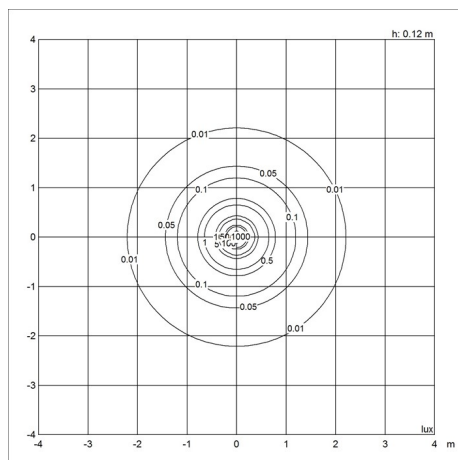

Isolux

Polaire