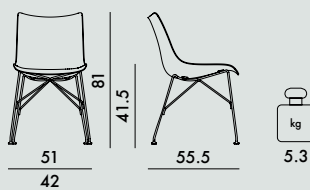

The mark of responsible forestry

4911

h. assise 43.5 cm. - Hêtre basique

4912

h. assise 43.5 cm. - Frêne lamellé

5911

h. assise 41.5 cm. - Hêtre basique

5912

h. assise 41.5 cm. - Frêne lamellé

ASSISE

Bois courbé en 3D

STRUCTURE

Acier chromé ou verni

Hêtre basique

Frêne lamellé

Produit en bois certifié FSC™

	niveau atteint
EN 1022:2005	Conforme
EN 16139:2013+AC 2013	Conforme
EN 1728:2012+AC 2013	
6.4	L2
6.5	L2
6.6	L2
6.17	L2
6.18	L2
6.24	L2
6.25	L2

4911/4912	1	7.9	0.265	53X57X88
5911/5912	1	7.9	0.265	53X57X88