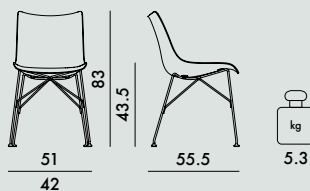

The mark of responsible forestry

4911

h. assise 43.5 cm. - Hêtre basique

4912

h. assise 43.5 cm. - Frêne lamellé

5911

h. assise 41.5 cm. - Hêtre basique

5912

h. assise 41.5 cm. - Frêne lamellé

ASSISE

Bois courbé en 3D

STRUCTURE

Acier chromé ou verni

Hêtre basique

Frêne lamellé

Produit en bois certifié FSC™

	niveau atteint
EN 1022:2005	Conforme
EN 16139:2013+AC 2013	Conforme
EN 1728:2012+AC 2013	
6.4	L2
6.5	L2
6.6	L2
6.17	L2
6.18	L2
6.24	L2
6.25	L2

4911/4912	1	7.9	0.265	53X57X88
5911/5912	1	7.9	0.265	53X57X88