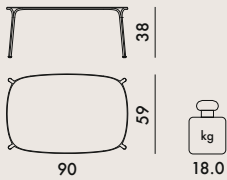

NEW!

HIRAY 2022

Design Ludovica + Roberto Palomba

6194
table basse

MATÉRIAU
Acier zingué peint

6194

1

22.0

0.2314

42X92X60

EN 15372:2016	niveau atteint
5.1	Conforme
5.2	Conforme
EN 1730:2012	niveau atteint
6.2	L3
6.3	L3
6.4.2	L3
6.6	L3
7.2	Conforme