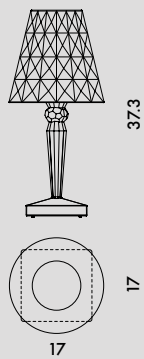

# BIG BATTERY 2019

Design Ferruccio Laviani

**9475**  
version à batterie avec variateur de lumière

**9470**  
alimentation électrique directe

## MATÉRIAU

Polyméthacrylate de méthyle (PMMA) transparent ou teinté dans la masse

TRANSPARENTS

<b>9470</b>	1	1.14	0.017	19X19X48
<b>9475</b>	1	1.24	0.017	19X19X48