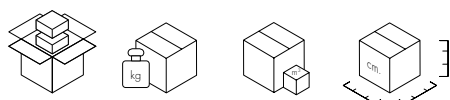

MATÉRIAU

Polyméthacrylate de méthyle (PMMA) transparent ou teinté dans la masse

TRANSPARENTS

9470	1	1.14	0.017	19X19X48
9475	1	1.24	0.017	19X19X48