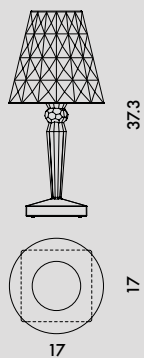

# BIG BATTERY 2019

Design Ferruccio Laviani

**9475**  
version à batterie avec variateur de lumière

**9470**  
alimentation électrique directe

## MATÉRIAU

Polyméthacrylate de méthyle (PMMA) transparent ou teinté dans la masse

TRANSPARENTS

<b>9470</b>	1	1.14	0.017	19X19X48
<b>9475</b>	1	1.24	0.017	19X19X48