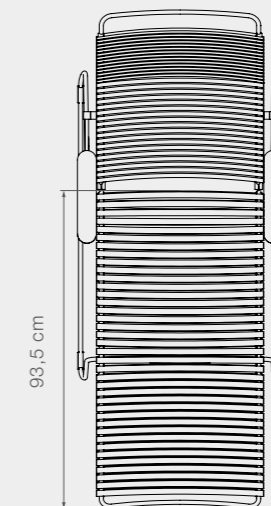

10813 CLICK Footrest

Product weight	4,1 kg // 9 lbs	Width	57 cm // 22,4 in	Seat width	49 cm // 19,3 in	Diameter	70,9 cm // 27,9 in
Lamella size	Ø10 mm // 0,4 in	Depth	44 cm // 17,3 in	Seat depth	42,5 cm // 16,7 in	Stackable max	6 footrests
Lamella used	16 pcs	Height	27/37,5 cm // 10,6/14,8 in	Seat height	N/A		

10818 CLICK Kids Rocking chair

Product weight	4,8 kg // 10,6 lbs	Width	42 cm // 16,5 in	Seat width	34 cm // 13,4 in	Armrest height	34,5 cm // 13,6 in
Lamella size	Ø10 mm // 0,4 in	Depth	64,5 cm // 25,4 in	Seat depth	30 cm // 11,8 in	Diameter	77 cm // 30,3 in
Lamella used	30 pcs	Height	59,5 cm // 23,4 in	Seat height	18/26 cm // 7,1/10,2 in		

CLICKDINING & LOUNGE
SPECIFICATIONS

Plastic lamellas
Powder coated grey steel frame
Bamboo armrest
Maintenance: Oil / Repair lacquer

Product weight	13,2 kg // 29,1 lbs	Width	66 cm // 26 in	Seat width	49 cm // 19,3 in	Armrest height	44/46 cm // 17,31/18,1 in
Lamella size	Ø12 mm // 0,5 in	Length	136,5-151,5 cm // 53,7-59,6 in	Seat depth	87 cm // 34,3 in	Diameter	155 cm // 61 in
Lamella used	68 pcs	Height	93-76 cm // 36,6-29,9 in	Seat height	20/30 cm // 7,9/11,8 in		

Product weight	13,9 kg // 30,6 lbs	Width	60,5 cm // 23,8 in	Seat width	49 cm // 19,3 in	Armrest height	46,5-48,5 cm // 18,3-19,1 in
Lamella size	Ø12 mm // 0,5 in	Depth	143-169,5 cm // 56,3-66,7 in	Seat depth	93,5 cm // 36,8 in	Positions	7
Lamella used	68 pcs	Height	96-58 cm // 37,8-22,8 in	Seat height	24/30,5 cm // 9,4/12 in		