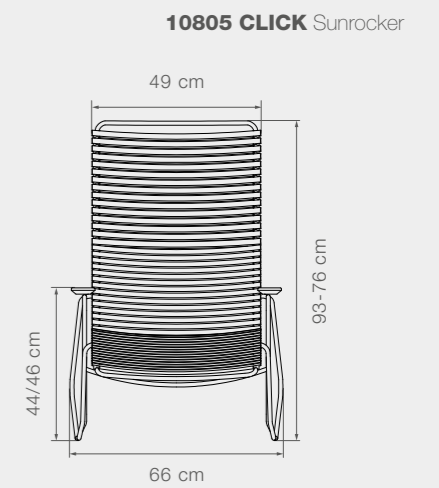

CLICK

DINING & LOUNGE
SPECIFICATIONS

Plastic lamellas
Powder coated grey steel frame
Bamboo armrest
Maintenance: Oil / Repair lacquer

Product weight	13,2 kg // 29,1 lbs	Width	66 cm // 26 in	Seat width	49 cm // 19,3 in	Armrest height	44/46 cm // 17,31/18,1 in
Lamella size	Ø12 mm // 0,5 in	Length	136,5-151,5 cm // 53,7-59,6 in	Seat depth	87 cm // 34,3 in	Diameter	155 cm // 61 in
Lamella used	68 pcs	Height	93-76 cm // 36,6-29,9 in	Seat height	20/30 cm // 7,9/11,8 in