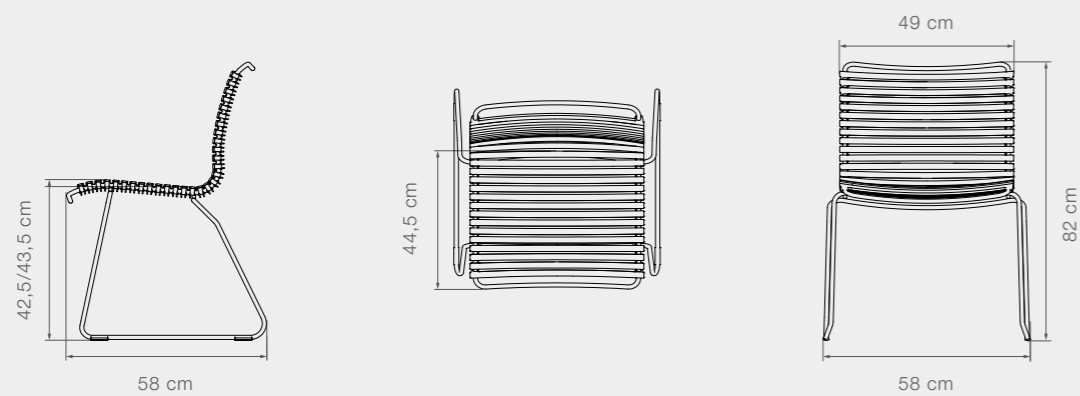

10814 CLICK Dining chair without armrest

Product weight	7,3 kg // 16,1 lbs	Width	58 cm // 22,8 in	Seat width	49 cm // 19,3 in	Diameter	78 cm // 30,7 in
Lamella size	Ø12 mm // 0,5 in	Depth	58 cm // 22,8 in	Seat depth	44,5 cm // 17,5 in	Stackable max	6 chairs
Lamella used	30 pcs	Height	82 cm // 32,3 in	Seat height	42,5/43,5 cm // 16,7/17,1 in