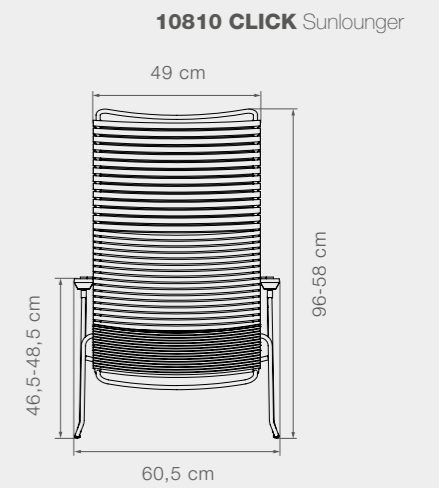

10813 CLICK Footrest

Product weight	4,1 kg // 9 lbs	Width	57 cm // 22,4 in	Seat width	49 cm // 19,3 in	Diameter	70,9 cm // 27,9 in
Lamella size	Ø10 mm // 0,4 in	Depth	44 cm // 17,3 in	Seat depth	42,5 cm // 16,7 in	Stackable max	6 footrests
Lamella used	16 pcs	Height	27/37,5 cm // 10,6/14,8 in	Seat height	N/A		

10818 CLICK Kids Rocking chair

Product weight	4,8 kg // 10,6 lbs	Width	42 cm // 16,5 in	Seat width	34 cm // 13,4 in	Armrest height	34,5 cm // 13,6 in
Lamella size	Ø10 mm // 0,4 in	Depth	64,5 cm // 25,4 in	Seat depth	30 cm // 11,8 in	Diameter	77 cm // 30,3 in
Lamella used	30 pcs	Height	59,5 cm // 23,4 in	Seat height	18/26 cm // 7,1/10,2 in		

CLICKDINING & LOUNGE
SPECIFICATIONS

Plastic lamellas
Powder coated grey steel frame
Bamboo armrest
Maintenance: Oil / Repair lacquer

Product weight	13,2 kg // 29,1 lbs	Width	66 cm // 26 in	Seat width	49 cm // 19,3 in	Armrest height	44/46 cm // 17,31/18,1 in
Lamella size	Ø12 mm // 0,5 in	Length	136,5-151,5 cm // 53,7-59,6 in	Seat depth	87 cm // 34,3 in	Diameter	155 cm // 61 in
Lamella used	68 pcs	Height	93-76 cm // 36,6-29,9 in	Seat height	20/30 cm // 7,9/11,8 in		

Product weight	13,9 kg // 30,6 lbs	Width	60,5 cm // 23,8 in	Seat width	49 cm // 19,3 in	Armrest height	46,5-48,5 cm // 18,3-19,1 in
Lamella size	Ø12 mm // 0,5 in	Depth	143-169,5 cm // 56,3-66,7 in	Seat depth	93,5 cm // 36,8 in	Positions	7
Lamella used	68 pcs	Height	96-58 cm // 37,8-22,8 in	Seat height	24/30,5 cm // 9,4/12 in		