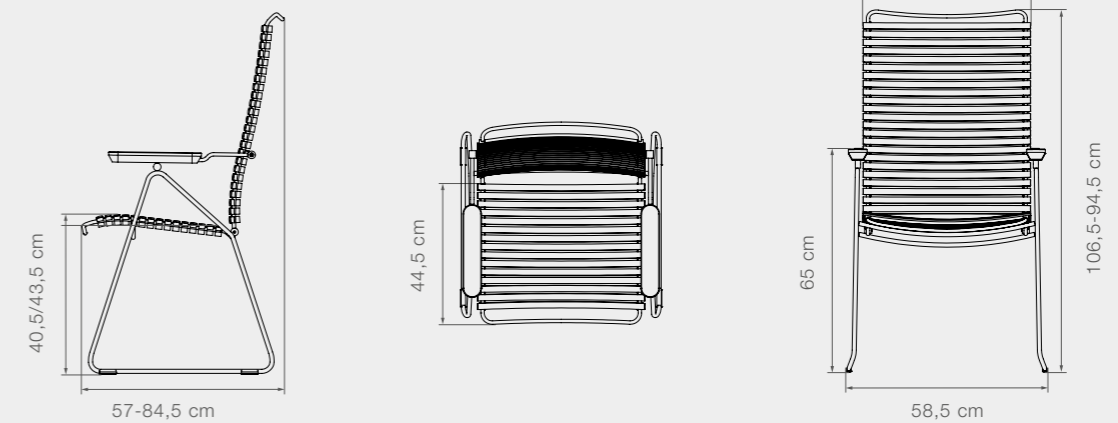

10801 CLICK Dining chair

Product weight	7,7 kg // 17 lbs	Width	60,5 cm // 23,8 in	Seat width	49 cm // 19,3 in	Armrest height	63,5 cm // 25 in
Lamella size	Ø10 mm // 0,4 in	Depth	58 cm // 22,8 in	Seat depth	43,5 cm // 17,1 in	Diameter	78 cm // 30,7 in
Lamella used	30 pcs	Height	82 cm // 32,3 in	Seat height	42,5/43,5 cm // 16,7/17,1 in	Stackable max	6 chairs

10812 CLICK Dining chair tall back

Product weight	8 kg // 17,6 lbs	Width	60,5 cm // 23,8 in	Seat width	49 cm // 19,3 in	Armrest height	63,5 cm // 25 in
Lamella size	Ø10 mm // 0,4 in	Depth	60,5 cm // 23,8 in	Seat depth	43,5 cm // 17,1 in	Diameter	78 cm // 30,7 in
Lamella used	34 pcs	Height	92,5 cm // 36,4 in	Seat height	41,5/44,5 cm // 16,3/17,5 in	Stackable max	6 chairs

10803 CLICK Position chair

Product weight	9,3 kg // 20,5 lbs	Width	58,5 cm // 23 in	Seat width	49 cm // 19,3 in	Armrest height	65 cm // 25,6 in
Lamella size	Ø10 mm // 0,4 in	Depth	57-84,5 cm // 22,4-33,3 in	Seat depth	44,5 cm // 17,5 in	Diameter	77,5-95,5 cm // 30,5-37,6 in
Lamella used	39 pcs	Height	106,5-94,5 cm // 41,9-37,2 in	Seat height	40,5/43,5 cm // 15,9/17,1 in	Positions	7

Product weight	13,9 kg // 30,6 lbs	Width	60,5 cm // 23,8 in	Seat width	49 cm // 19,3 in	Armrest height	46,5-48,5 cm // 18,3-19,1 in
Lamella size	Ø12 mm // 0,5 in	Depth	143-169,5 cm // 56,3-66,7 in	Seat depth	93,5 cm // 36,8 in	Positions	7
Lamella used	68 pcs	Height	96-58 cm // 37,8-22,8 in	Seat height	24/30,5 cm // 9,4/12 in		