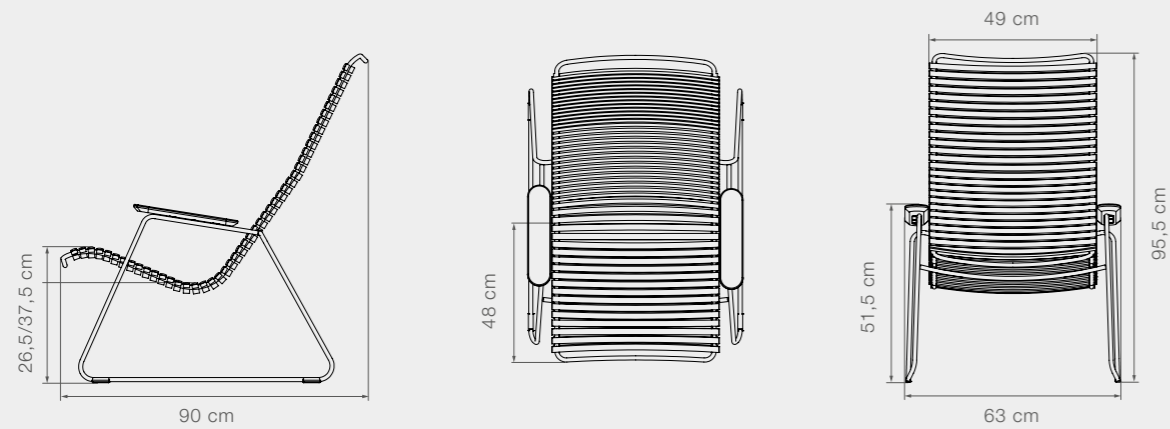

CLICK

DINING & LOUNGE
SPECIFICATIONS

Plastic lamellas
Powder coated grey steel frame
Bamboo armrest and runners
Maintenance: Oil / Repair lacquer

10811 CLICK Lounge chair

Product weight	10,8 kg // 23,8 lbs	Width	63 cm // 24,8 in	Seat width	49 cm // 19,3 in	Armrest height	51,5 cm // 20,3 in
Lamella size	Ø12 mm // 0,5 in	Depth	90 cm // 35,4 in	Seat depth	48 cm // 18,9 in	Diameter	98,5 cm // 38,8 in
Lamella used	48 pcs	Height	95,5 cm // 37,6 in	Seat height	26,5/37,5 cm // 10,4/14,8 in	Stackable max	6 chairs