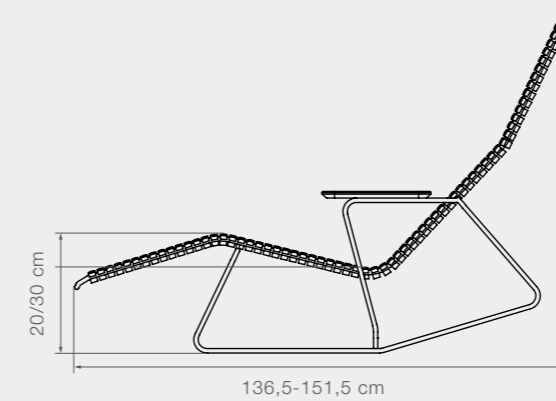

CLICK

DINING & LOUNGE
SPECIFICATIONS

Plastic lamellas
Powder coated grey steel frame
Bamboo armrest
Maintenance: Oil / Repair lacquer

Product weight	13,2 kg // 29,1 lbs	Width	66 cm // 26 in	Seat width	49 cm // 19,3 in	Armrest height	44/46 cm // 17,31/18,1 in
Lamella size	Ø12 mm // 0,5 in	Length	136,5-151,5 cm // 53,7-59,6 in	Seat depth	87 cm // 34,3 in	Diameter	155 cm // 61 in
Lamella used	68 pcs	Height	93-76 cm // 36,6-29,9 in	Seat height	20/30 cm // 7,9/11,8 in