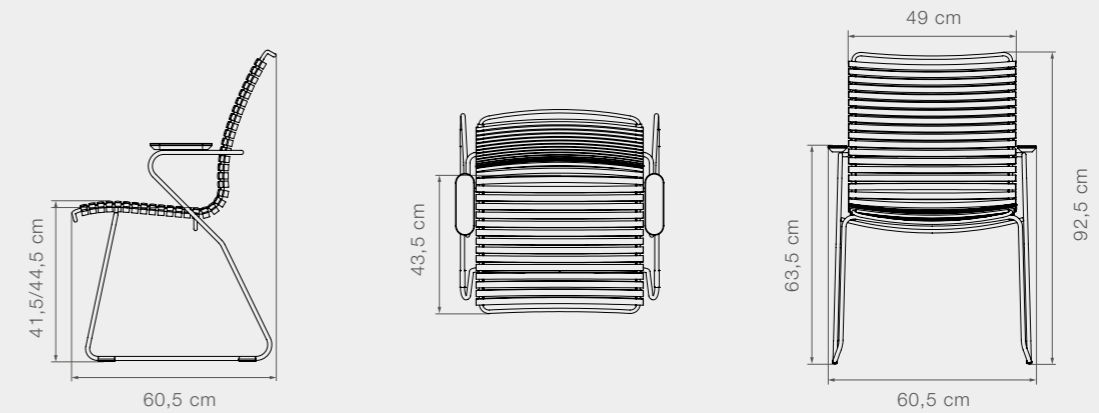

10801 CLICK Dining chair

Product weight	7,7 kg // 17 lbs	Width	60,5 cm // 23,8 in	Seat width	49 cm // 19,3 in	Armrest height	63,5 cm // 25 in
Lamella size	Ø10 mm // 0,4 in	Depth	58 cm // 22,8 in	Seat depth	43,5 cm // 17,1 in	Diameter	78 cm // 30,7 in
Lamella used	30 pcs	Height	82 cm // 32,3 in	Seat height	42,5/43,5 cm // 16,7/17,1 in	Stackable max	6 chairs

10812 CLICK Dining chair tall back

Product weight	8 kg // 17,6 lbs	Width	60,5 cm // 23,8 in	Seat width	49 cm // 19,3 in	Armrest height	63,5 cm // 25 in
Lamella size	Ø10 mm // 0,4 in	Depth	60,5 cm // 23,8 in	Seat depth	43,5 cm // 17,1 in	Diameter	78 cm // 30,7 in
Lamella used	34 pcs	Height	92,5 cm // 36,4 in	Seat height	41,5/44,5 cm // 16,3/17,5 in	Stackable max	6 chairs

10803 CLICK Position chair

Product weight	9,3 kg // 20,5 lbs	Width	58,5 cm // 23 in	Seat width	49 cm // 19,3 in	Armrest height	65 cm // 25,6 in
Lamella size	Ø10 mm // 0,4 in	Depth	57-84,5 cm // 22,4-33,3 in	Seat depth	44,5 cm // 17,5 in	Diameter	77,5-95,5 cm // 30,5-37,6 in
Lamella used	39 pcs	Height	106,5-94,5 cm // 41,9-37,2 in	Seat height	40,5/43,5 cm // 15,9/17,1 in	Positions	7

Product weight	13,9 kg // 30,6 lbs	Width	60,5 cm // 23,8 in	Seat width	49 cm // 19,3 in	Armrest height	46,5-48,5 cm // 18,3-19,1 in
Lamella size	Ø12 mm // 0,5 in	Depth	143-169,5 cm // 56,3-66,7 in	Seat depth	93,5 cm // 36,8 in	Positions	7
Lamella used	68 pcs	Height	96-58 cm // 37,8-22,8 in	Seat height	24/30,5 cm // 9,4/12 in		