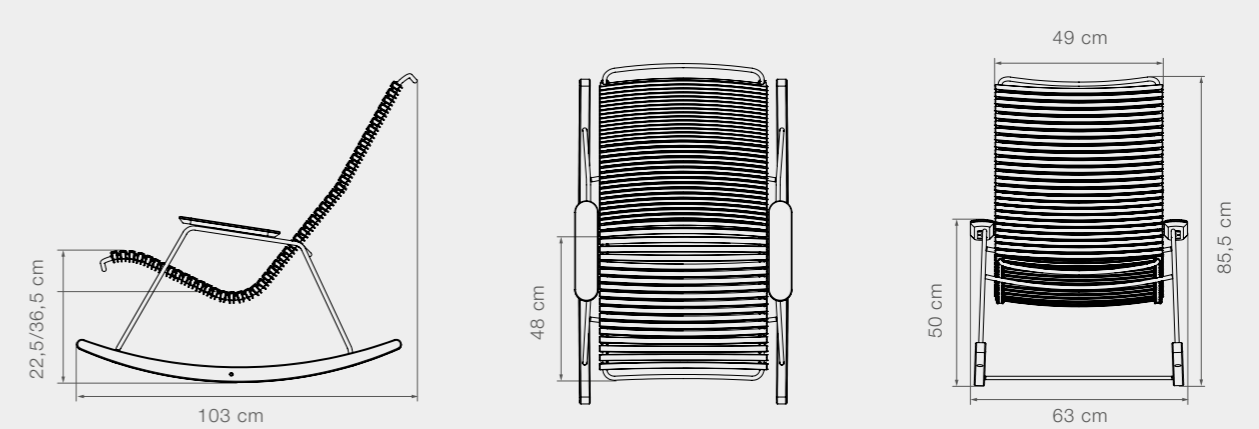

10803 CLICK Position chair

Product weight	9,3 kg // 20,5 lbs	Width	58,5 cm // 23 in	Seat width	49 cm // 19,3 in	Armrest height	65 cm // 25,6 in
Lamella size	Ø10 mm // 0,4 in	Depth	57-84,5 cm // 22,4-33,3 in	Seat depth	44,5 cm // 17,5 in	Diameter	77,5-95,5 cm // 30,5-37,6 in
Lamella used	39 pcs	Height	106,5-94,5 cm // 41,9-37,2 in	Seat height	40,5/43,5 cm // 15,9/17,1 in	Positions	7

CLICKDINING & LOUNGE
SPECIFICATIONS

Plastic lamellas
Powder coated grey steel frame
Bamboo armrest and runners
Maintenance: Oil / Repair lacquer

10811 CLICK Lounge chair

Product weight	10,8 kg // 23,8 lbs	Width	63 cm // 24,8 in	Seat width	49 cm // 19,3 in	Armrest height	51,5 cm // 20,3 in
Lamella size	Ø12 mm // 0,5 in	Depth	90 cm // 35,4 in	Seat depth	48 cm // 18,9 in	Diameter	98,5 cm // 38,8 in
Lamella used	48 pcs	Height	95,5 cm // 37,6 in	Seat height	26,5/37,5 cm // 10,4/14,8 in	Stackable max	6 chairs

10804 CLICK Rocking chair

Product weight	10,7 kg // 23,6 lbs	Width	63 cm // 24,8 in	Seat width	49 cm // 19,3 in	Armrest height	50 cm // 19,7 in
Lamella size	Ø12 mm // 0,5 in	Depth	103 cm // 40,6 in	Seat depth	48 cm // 18,9 in	Diameter	115 cm // 45,3 in
Lamella used	48 pcs	Height	85,5 cm // 33,7 in	Seat height	22,5/36,5 cm // 8,9/14,4 in		

Product weight	13,9 kg // 30,6 lbs	Width	60,5 cm // 23,8 in	Seat width	49 cm // 19,3 in	Armrest height	46,5-48,5 cm // 18,3-19,1 in
Lamella size	Ø12 mm // 0,5 in	Depth	143-169,5 cm // 56,3-66,7 in	Seat depth	93,5 cm // 36,8 in	Positions	7
Lamella used	68 pcs	Height	96-58 cm // 37,8-22,8 in	Seat height	24/30,5 cm // 9,4/12 in		