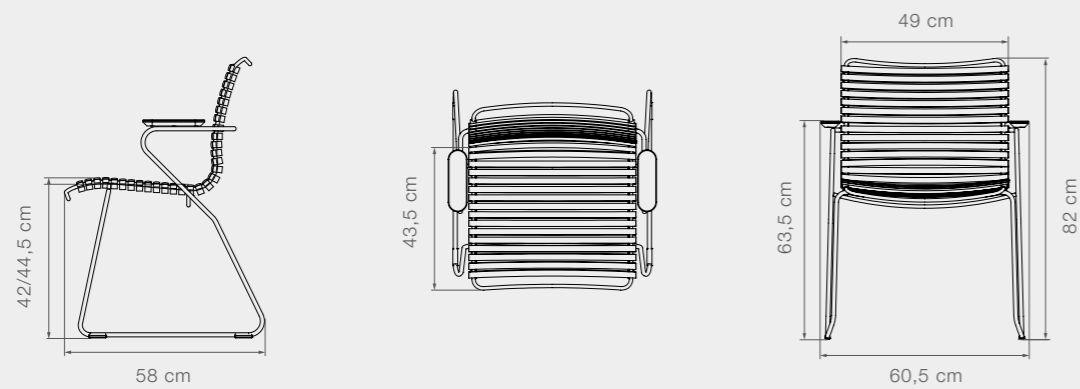

10801 CLICK Dining chair

Product weight	7,7 kg // 17 lbs	Width	60,5 cm // 23,8 in	Seat width	49 cm // 19,3 in	Armrest height	63,5 cm // 25 in
Lamella size	Ø10 mm // 0,4 in	Depth	58 cm // 22,8 in	Seat depth	43,5 cm // 17,1 in	Diameter	78 cm // 30,7 in
Lamella used	30 pcs	Height	82 cm // 32,3 in	Seat height	42,5/43,5 cm // 16,7/17,1 in	Stackable max	6 chairs

10812 CLICK Dining chair tall back

Product weight	8 kg // 17,6 lbs	Width	60,5 cm // 23,8 in	Seat width	49 cm // 19,3 in	Armrest height	63,5 cm // 25 in
Lamella size	Ø10 mm // 0,4 in	Depth	60,5 cm // 23,8 in	Seat depth	43,5 cm // 17,1 in	Diameter	78 cm // 30,7 in
Lamella used	34 pcs	Height	92,5 cm // 36,4 in	Seat height	41,5/44,5 cm // 16,3/17,5 in	Stackable max	6 chairs

10803 CLICK Position chair

Product weight	9,3 kg // 20,5 lbs	Width	58,5 cm // 23 in	Seat width	49 cm // 19,3 in	Armrest height	65 cm // 25,6 in
Lamella size	Ø10 mm // 0,4 in	Depth	57-84,5 cm // 22,4-33,3 in	Seat depth	44,5 cm // 17,5 in	Diameter	77,5-95,5 cm // 30,5-37,6 in
Lamella used	39 pcs	Height	106,5-94,5 cm // 41,9-37,2 in	Seat height	40,5/43,5 cm // 15,9/17,1 in	Positions	7

Product weight	13,9 kg // 30,6 lbs	Width	60,5 cm // 23,8 in	Seat width	49 cm // 19,3 in	Armrest height	46,5-48,5 cm // 18,3-19,1 in
Lamella size	Ø12 mm // 0,5 in	Depth	143-169,5 cm // 56,3-66,7 in	Seat depth	93,5 cm // 36,8 in	Positions	7
Lamella used	68 pcs	Height	96-58 cm // 37,8-22,8 in	Seat height	24/30,5 cm // 9,4/12 in		