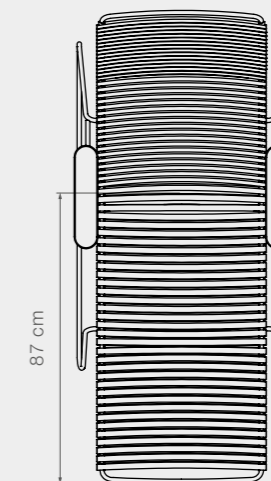

10804 CLICK Rocking chair

Product weight	10,7 kg // 23,6 lbs	Width	63 cm // 24,8 in	Seat width	49 cm // 19,3 in	Armrest height	50 cm // 19,7 in
Lamella size	Ø12 mm // 0,5 in	Depth	103 cm // 40,6 in	Seat depth	48 cm // 18,9 in	Diameter	115 cm // 45,3 in
Lamella used	48 pcs	Height	85,5 cm // 33,7 in	Seat height	22,5/36,5 cm // 8,9/14,4 in		

10813 CLICK Footrest

Product weight	4,1 kg // 9 lbs	Width	57 cm // 22,4 in	Seat width	49 cm // 19,3 in	Diameter	70,9 cm // 27,9 in
Lamella size	Ø10 mm // 0,4 in	Depth	44 cm // 17,3 in	Seat depth	42,5 cm // 16,7 in	Stackable max	6 footrests
Lamella used	16 pcs	Height	27/37,5 cm // 10,6/14,8 in	Seat height	N/A		

10818 CLICK Kids Rocking chair

Product weight	4,8 kg // 10,6 lbs	Width	42 cm // 16,5 in	Seat width	34 cm // 13,4 in	Armrest height	34,5 cm // 13,6 in
Lamella size	Ø10 mm // 0,4 in	Depth	64,5 cm // 25,4 in	Seat depth	30 cm // 11,8 in	Diameter	77 cm // 30,3 in
Lamella used	30 pcs	Height	59,5 cm // 23,4 in	Seat height	18/26 cm // 7,1/10,2 in		

CLICKDINING & LOUNGE
SPECIFICATIONS

Plastic lamellas
Powder coated grey steel frame
Bamboo armrest
Maintenance: Oil / Repair lacquer

Product weight	13,2 kg // 29,1 lbs	Width	66 cm // 26 in	Seat width	49 cm // 19,3 in	Armrest height	44/46 cm // 17,31/18,1 in
Lamella size	Ø12 mm // 0,5 in	Length	136,5-151,5 cm // 53,7-59,6 in	Seat depth	87 cm // 34,3 in	Diameter	155 cm // 61 in
Lamella used	68 pcs	Height	93-76 cm // 36,6-29,9 in	Seat height	20/30 cm // 7,9/11,8 in		