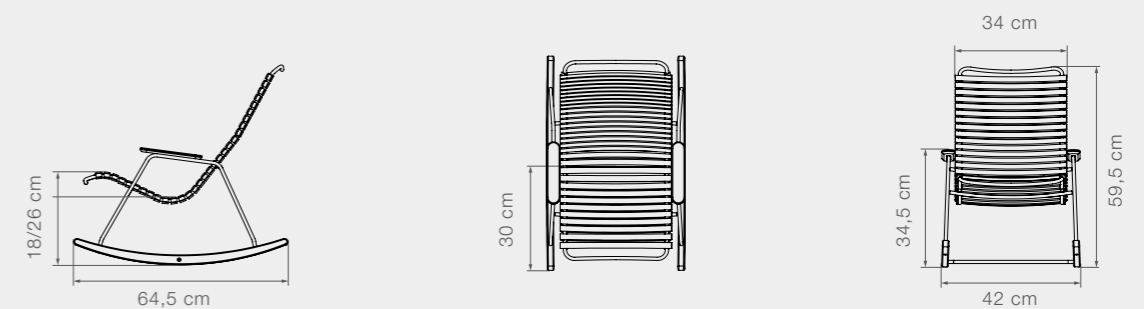

10818 CLICK Kids Rocking chair

Product weight	4,8 kg // 10,6 lbs	Width	42 cm // 16,5 in	Seat width	34 cm // 13,4 in	Armrest height	34,5 cm // 13,6 in
Lamella size	Ø10 mm // 0,4 in	Depth	64,5 cm // 25,4 in	Seat depth	30 cm // 11,8 in	Diameter	77 cm // 30,3 in
Lamella used	30 pcs	Height	59,5 cm // 23,4 in	Seat height	18/26 cm // 7,1/10,2 in