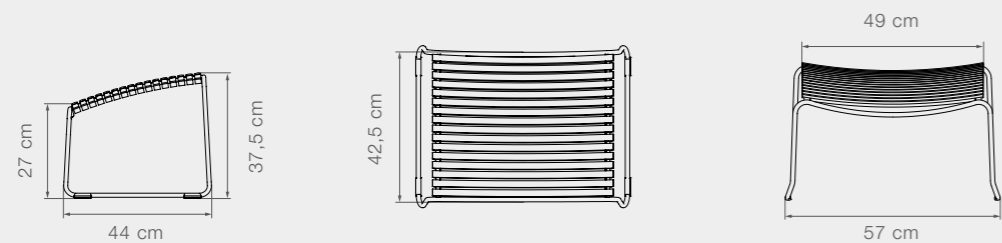

10813 CLICK Footrest

Product weight	4,1 kg // 9 lbs	Width	57 cm // 22,4 in	Seat width	49 cm // 19,3 in	Diameter	70,9 cm // 27,9 in
Lamella size	Ø10 mm // 0,4 in	Depth	44 cm // 17,3 in	Seat depth	42,5 cm // 16,7 in	Stackable max	6 footrests
Lamella used	16 pcs	Height	27/37,5 cm // 10,6/14,8 in	Seat height	N/A