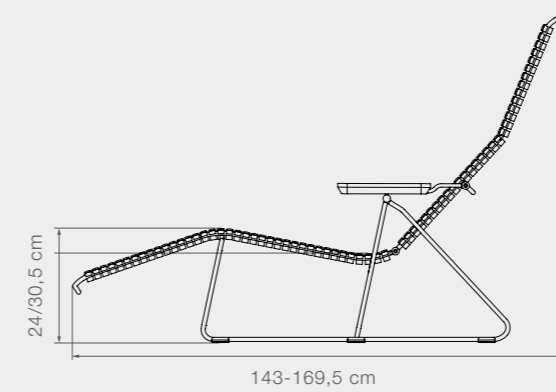

10813 CLICK Footrest

Product weight	4,1 kg // 9 lbs	Width	57 cm // 22,4 in	Seat width	49 cm // 19,3 in	Diameter	70,9 cm // 27,9 in
Lamella size	Ø10 mm // 0,4 in	Depth	44 cm // 17,3 in	Seat depth	42,5 cm // 16,7 in	Stackable max	6 footrests
Lamella used	16 pcs	Height	27/37,5 cm // 10,6/14,8 in	Seat height	N/A		

10818 CLICK Kids Rocking chair

Product weight	4,8 kg // 10,6 lbs	Width	42 cm // 16,5 in	Seat width	34 cm // 13,4 in	Armrest height	34,5 cm // 13,6 in
Lamella size	Ø10 mm // 0,4 in	Depth	64,5 cm // 25,4 in	Seat depth	30 cm // 11,8 in	Diameter	77 cm // 30,3 in
Lamella used	30 pcs	Height	59,5 cm // 23,4 in	Seat height	18/26 cm // 7,1/10,2 in		

CLICKDINING & LOUNGE
SPECIFICATIONS

Plastic lamellas
Powder coated grey steel frame
Bamboo armrest
Maintenance: Oil / Repair lacquer

Product weight	13,2 kg // 29,1 lbs	Width	66 cm // 26 in	Seat width	49 cm // 19,3 in	Armrest height	44/46 cm // 17,31/18,1 in
Lamella size	Ø12 mm // 0,5 in	Length	136,5-151,5 cm // 53,7-59,6 in	Seat depth	87 cm // 34,3 in	Diameter	155 cm // 61 in
Lamella used	68 pcs	Height	93-76 cm // 36,6-29,9 in	Seat height	20/30 cm // 7,9/11,8 in		

Product weight	13,9 kg // 30,6 lbs	Width	60,5 cm // 23,8 in	Seat width	49 cm // 19,3 in	Armrest height	46,5-48,5 cm // 18,3-19,1 in
Lamella size	Ø12 mm // 0,5 in	Depth	143-169,5 cm // 56,3-66,7 in	Seat depth	93,5 cm // 36,8 in	Positions	7
Lamella used	68 pcs	Height	96-58 cm // 37,8-22,8 in	Seat height	24/30,5 cm // 9,4/12 in		