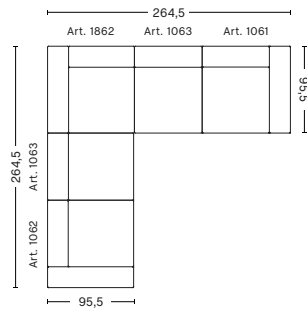

W338 x D95,5/127,5 x H40/67 cm

**3 SEATER COMB. 9  
LEFT ARMREST**

W268,5 x D95,5/127,5 x H40/67 cm

**3 SEATER COMB. 9  
RIGHT ARMREST**

W268,5 x D95,5/127,5 x H40/67 cm

**3 SEATER COMB. 10  
LEFT ARMREST**

W302,5 x D95,5/127,5 x H40/67 cm

**3 SEATER COMB. 10  
RIGHT ARMREST**

W302,5 x D95,5/127,5 x H40/67 cm

**3 SEATER COMB. 11  
LEFT ARMREST**

W319,5 x D95,5/127,5 x H40/67 cm

**3 SEATER COMB. 11  
RIGHT ARMREST**

W319,5 x D95,5/127,5 x H40/67 cm

Please see our Fabric Overview for approved standard fabrics.

[LINK TO OVERVIEW](#)

**HAY**

**CORNER COMB. 1  
LEFT ARMREST**

W264,5 x D95,5/264,5 x H40/67 cm

**CORNER COMB. 1  
RIGHT ARMREST**

W264,5 x D95,5/264,5 x H40/67 cm

**CORNER COMB. 2  
LEFT ARMREST**

W264,5 x D95,5/225,5 x H40/67 cm

**CORNER COMB. 2  
RIGHT ARMREST**

W264,5 x D95,5/225,5 x H40/67 cm

Please see our Fabric Overview for approved standard fabrics.