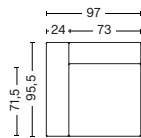

# MAGS SOFA

MODULE OVERVIEW

HAY

- MAGS SOFA, MODULE OVERVIEW -

**MAGS  
NARROW MODULE**

**Left armrest**  
Art. 1062  
W73/97 x D71,5/95,5 x H40/67 cm  
Armrest W24 cm

**Right armrest**  
Art. 1061  
W73/97 x D71,5/95,5 x H40/67 cm  
Armrest W24 cm

**Middle**  
Art. 1063  
W74,5 x D71,5/95,5 x H40/67 cm

**MAGS  
WIDE MODULE**

**Left armrest**  
Art. 1962  
W90/114 x D71,5/95,5 x H40/67 cm  
Armrest W24 cm

**Right armrest**  
Art. 1961  
W90/114 x D71,5/95,5 x H40/67 cm  
Armrest W24 cm

**Middle**  
Art. 1963  
W91,5 x D71,5/95,5 x H40/67 cm

**MAGS  
CORNER MODULE**

**Left corner**  
Art. 1862  
W69/93 x D69/93 x H40/67 cm  
Armrest W24 cm

**Right corner**  
Art. 1861  
W69/93 x D69/93 x H40/67 cm  
Armrest W24 cm

W264,5 x D95,5/264,5 x H40/67 cm

**CORNER COMB. 2  
LEFT ARMREST**

W264,5 x D95,5/225,5 x H40/67 cm

**CORNER COMB. 2  
RIGHT ARMREST**

W264,5 x D95,5/225,5 x H40/67 cm

Please see our Fabric Overview for approved standard fabrics.