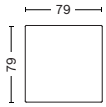

- MAGS SOFA, MODULE OVERVIEW -

**MAGS
OTTOMAN**

Ottoman 01
Art. 01
W79 x D79 x H40 cm