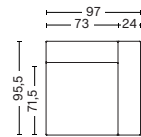

# MAGS SOFA

MODULE OVERVIEW

HAY

- MAGS SOFA, MODULE OVERVIEW -

**MAGS  
NARROW MODULE**

**Left armrest**  
Art. 1062  
W73/97 x D71,5/95,5 x H40/67 cm  
Armrest W24 cm

**Right armrest**  
Art. 1061  
W73/97 x D71,5/95,5 x H40/67 cm  
Armrest W24 cm

**Middle**  
Art. 1063  
W74,5 x D71,5/95,5 x H40/67 cm

**MAGS  
WIDE MODULE**

**Left armrest**  
Art. 1962  
W90/114 x D71,5/95,5 x H40/67 cm  
Armrest W24 cm

**Right armrest**  
Art. 1961  
W90/114 x D71,5/95,5 x H40/67 cm  
Armrest W24 cm

**Middle**  
Art. 1963  
W91,5 x D71,5/95,5 x H40/67 cm

**MAGS  
CORNER MODULE**

**Left corner**  
Art. 1862  
W69/93 x D69/93 x H40/67 cm  
Armrest W24 cm

**Right corner**  
Art. 1861  
W69/93 x D69/93 x H40/67 cm  
Armrest W24 cm

W264,5 x D95,5/264,5 x H40/67 cm

**CORNER COMB. 2  
LEFT ARMREST**

W264,5 x D95,5/225,5 x H40/67 cm

**CORNER COMB. 2  
RIGHT ARMREST**

W264,5 x D95,5/225,5 x H40/67 cm

Please see our Fabric Overview for approved standard fabrics.