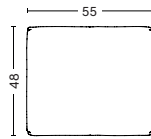

**Right armrest\***  
Art. 8161  
W73/97 x D103,5/127,5 x H40/67 cm  
Armrest W24 x D95,5 cm

**MAGS WIDE CHAISE LONGUE  
MODULE SHORT**

**Left armrest\***  
Art. 8262  
W90/114 x D103,5/127,5 x H40/67 cm  
Armrest W24 x D95,5 cm

**Right armrest\***  
Art. 8261  
W90/114 x D103,5/127,5 x H40/67 cm  
Armrest W24 x D95,5 cm

**MAGS LOUNGE MODULE**

**Left backrest**  
Art. 9302  
W132,5 x D71,5/95,5 x H40/67 cm

**Right backrest**  
Art. 9301  
W132,5 x D71,5/95,5 x H40/67 cm

**Ottoman 01**  
Art. 01  
W79 x D79 x H40 cm

**Ottoman 02**  
Art. 02  
W79 x D96 x H40 cm

**MAGS  
CUSHIONS**

**Cushion**  
Art. 09  
W55 x D9 x H48 cm

**Cushion**  
Art. 10  
W60 x D9 x H33 cm

**OPTIONAL**

W264,5 x D95,5/264,5 x H40/67 cm

**CORNER COMB. 2  
LEFT ARMREST**

W264,5 x D95,5/225,5 x H40/67 cm

**CORNER COMB. 2  
RIGHT ARMREST**

W264,5 x D95,5/225,5 x H40/67 cm

Please see our Fabric Overview for approved standard fabrics.