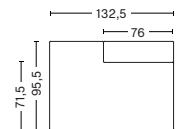

**Middle**  
Art. 1963  
W91,5 x D71,5/95,5 x H40/67 cm

**MAGS  
CORNER MODULE**

**Left corner**  
Art. 1862  
W69/93 x D69/93 x H40/67 cm  
Armrest W24 cm

**Right corner**  
Art. 1861  
W69/93 x D69/93 x H40/67 cm  
Armrest W24 cm

**Right armrest\***  
Art. 8161  
W73/97 x D103,5/127,5 x H40/67 cm  
Armrest W24 x D95,5 cm

**MAGS WIDE CHAISE LONGUE  
MODULE SHORT**

**Left armrest\***  
Art. 8262  
W90/114 x D103,5/127,5 x H40/67 cm  
Armrest W24 x D95,5 cm

**Right armrest\***  
Art. 8261  
W90/114 x D103,5/127,5 x H40/67 cm  
Armrest W24 x D95,5 cm

**MAGS LOUNGE MODULE**

**Left backrest**  
Art. 9302  
W132,5 x D71,5/95,5 x H40/67 cm

**Right backrest**  
Art. 9301  
W132,5 x D71,5/95,5 x H40/67 cm

W264,5 x D95,5/264,5 x H40/67 cm

**CORNER COMB. 2  
LEFT ARMREST**

W264,5 x D95,5/225,5 x H40/67 cm

**CORNER COMB. 2  
RIGHT ARMREST**

W264,5 x D95,5/225,5 x H40/67 cm

Please see our Fabric Overview for approved standard fabrics.