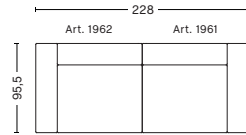

**Ottoman 01**  
Art. 01  
W79 x D79 x H40 cm

**Ottoman 02**  
Art. 02  
W79 x D96 x H40 cm

**MAGS  
CUSHIONS**

**Cushion**  
Art. 09  
W55 x D9 x H48 cm

**Cushion**  
Art. 10  
W60 x D9 x H33 cm

**OPTIONAL**

**Foam option**

Please see our Fabric Overview for approved standard fabrics.

[LINK TO OVERVIEW](#)

**HAY**

- MAGS SOFA, COMBINATIONS / 2,5 SEATER -

**2,5 SEATER COMB. 1**

W228 x D95,5 x H40/67 cm

**2,5 SEATER COMB. 2  
LEFT ARMREST**