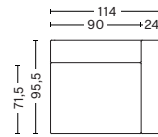

**Middle**  
Art. 1063  
W74,5 x D71,5/95,5 x H40/67 cm

**MAGS  
WIDE MODULE**

**Left armrest**  
Art. 1962  
W90/114 x D71,5/95,5 x H40/67 cm  
Armrest W24 cm

**Right armrest**  
Art. 1961  
W90/114 x D71,5/95,5 x H40/67 cm  
Armrest W24 cm

**Middle**  
Art. 1963  
W91,5 x D71,5/95,5 x H40/67 cm

**MAGS  
CORNER MODULE**

**Left corner**  
Art. 1862  
W69/93 x D69/93 x H40/67 cm  
Armrest W24 cm

**Right corner**  
Art. 1861  
W69/93 x D69/93 x H40/67 cm  
Armrest W24 cm

W302,5 x D95,5/127,5 x H40/67 cm

**3 SEATER COMB. 10  
RIGHT ARMREST**

W302,5 x D95,5/127,5 x H40/67 cm

**3 SEATER COMB. 11  
LEFT ARMREST**

W319,5 x D95,5/127,5 x H40/67 cm

**3 SEATER COMB. 11  
RIGHT ARMREST**

W264,5 x D95,5/264,5 x H40/67 cm

**CORNER COMB. 2  
LEFT ARMREST**

W264,5 x D95,5/225,5 x H40/67 cm

**CORNER COMB. 2  
RIGHT ARMREST**

W264,5 x D95,5/225,5 x H40/67 cm

Please see our Fabric Overview for approved standard fabrics.