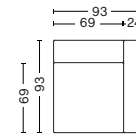

**Middle**  
Art. 1063  
W74,5 x D71,5/95,5 x H40/67 cm

**MAGS  
WIDE MODULE**

**Left armrest**  
Art. 1962  
W90/114 x D71,5/95,5 x H40/67 cm  
Armrest W24 cm

**Right armrest**  
Art. 1961  
W90/114 x D71,5/95,5 x H40/67 cm  
Armrest W24 cm

**Middle**  
Art. 1963  
W91,5 x D71,5/95,5 x H40/67 cm

**MAGS  
CORNER MODULE**

**Left corner**  
Art. 1862  
W69/93 x D69/93 x H40/67 cm  
Armrest W24 cm

**Right corner**  
Art. 1861  
W69/93 x D69/93 x H40/67 cm  
Armrest W24 cm

W246,5 x D95,5 x H40/67 cm

**2,5 SEATER COMB. 2  
RIGHT ARMREST**

W246,5 x D95,5 x H40/67 cm

**2,5 SEATER COMB. 3  
LEFT ARMREST**

W246,5 x D95,5/127,5 x H40/67 cm

**2,5 SEATER COMB. 3  
RIGHT ARMREST**

W246,5 x D95,5/127,5 x H40/67 cm

W264,5 x D95,5/264,5 x H40/67 cm

**CORNER COMB. 2  
LEFT ARMREST**

W264,5 x D95,5/225,5 x H40/67 cm

**CORNER COMB. 2  
RIGHT ARMREST**

W264,5 x D95,5/225,5 x H40/67 cm

Please see our Fabric Overview for approved standard fabrics.