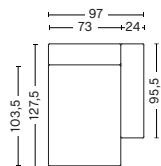

**Middle**  
Art. 1063  
W74,5 x D71,5/95,5 x H40/67 cm

**MAGS  
WIDE MODULE**

**Left armrest**  
Art. 1962  
W90/114 x D71,5/95,5 x H40/67 cm  
Armrest W24 cm

**Right armrest**  
Art. 1961  
W90/114 x D71,5/95,5 x H40/67 cm  
Armrest W24 cm

**Middle**  
Art. 1963  
W91,5 x D71,5/95,5 x H40/67 cm

**MAGS  
CORNER MODULE**

**Left corner**  
Art. 1862  
W69/93 x D69/93 x H40/67 cm  
Armrest W24 cm

**Right corner**  
Art. 1861  
W69/93 x D69/93 x H40/67 cm  
Armrest W24 cm

**Right armrest\***  
Art. 8161  
W73/97 x D103,5/127,5 x H40/67 cm  
Armrest W24 x D95,5 cm

**MAGS WIDE CHAISE LONGUE  
MODULE SHORT**

**Left armrest\***  
Art. 8262  
W90/114 x D103,5/127,5 x H40/67 cm  
Armrest W24 x D95,5 cm

W264,5 x D95,5/264,5 x H40/67 cm

**CORNER COMB. 2  
LEFT ARMREST**

W264,5 x D95,5/225,5 x H40/67 cm

**CORNER COMB. 2  
RIGHT ARMREST**

W264,5 x D95,5/225,5 x H40/67 cm

Please see our Fabric Overview for approved standard fabrics.