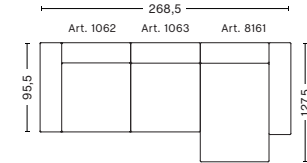

W304 x D95,5/127,5 x H40/67 cm

**3 SEATER COMB. 3  
RIGHT ARMREST**

W304 x D95,5/127,5 x H40/67 cm

**3 SEATER COMB. 4  
LEFT ARMREST**

W321 x D95,5/127,5 x H40/67 cm

**3 SEATER COMB. 4  
RIGHT ARMREST**

W321 x D95,5/127,5 x H40/67 cm

Please see our Fabric Overview for approved standard fabrics.

[LINK TO OVERVIEW](#)

**HAY**

- MAGS SOFA, COMBINATIONS / 3 SEATER -

**3 SEATER COMB. 5  
LEFT ARMREST**

W338 x D95,5/127,5 x H40/67 cm

**3 SEATER COMB. 5  
RIGHT ARMREST**

W338 x D95,5/127,5 x H40/67 cm

**3 SEATER COMB. 9  
LEFT ARMREST**

W268,5 x D95,5/127,5 x H40/67 cm

**3 SEATER COMB. 9  
RIGHT ARMREST**

W268,5 x D95,5/127,5 x H40/67 cm

**3 SEATER COMB. 10  
LEFT ARMREST**