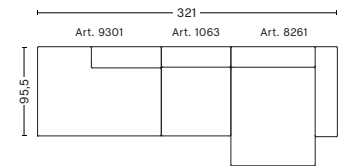

W304 x D95,5/127,5 x H40/67 cm

**3 SEATER COMB. 3  
RIGHT ARMREST**

W304 x D95,5/127,5 x H40/67 cm

**3 SEATER COMB. 4  
LEFT ARMREST**

W321 x D95,5/127,5 x H40/67 cm

**3 SEATER COMB. 4  
RIGHT ARMREST**

W321 x D95,5/127,5 x H40/67 cm