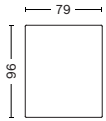

**Right armrest\***  
Art. 8161  
W73/97 x D103,5/127,5 x H40/67 cm  
Armrest W24 x D95,5 cm

**MAGS WIDE CHAISE LONGUE  
MODULE SHORT**

**Left armrest\***  
Art. 8262  
W90/114 x D103,5/127,5 x H40/67 cm  
Armrest W24 x D95,5 cm

**Right armrest\***  
Art. 8261  
W90/114 x D103,5/127,5 x H40/67 cm  
Armrest W24 x D95,5 cm

**MAGS LOUNGE MODULE**

**Left backrest**  
Art. 9302  
W132,5 x D71,5/95,5 x H40/67 cm

**Right backrest**  
Art. 9301  
W132,5 x D71,5/95,5 x H40/67 cm

**Ottoman 01**  
Art. 01  
W79 x D79 x H40 cm

**Ottoman 02**  
Art. 02  
W79 x D96 x H40 cm

**MAGS  
CUSHIONS**

**Cushion**  
Art. 09  
W55 x D9 x H48 cm

**Cushion**  
Art. 10  
W60 x D9 x H33 cm

**OPTIONAL**

W264,5 x D95,5/264,5 x H40/67 cm

**CORNER COMB. 2  
LEFT ARMREST**

W264,5 x D95,5/225,5 x H40/67 cm

**CORNER COMB. 2  
RIGHT ARMREST**

W264,5 x D95,5/225,5 x H40/67 cm

Please see our Fabric Overview for approved standard fabrics.