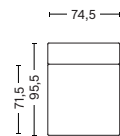

**Middle**  
Art. 1063  
W74,5 x D71,5/95,5 x H40/67 cm

**MAGS  
WIDE MODULE**

**Left armrest**  
Art. 1962  
W90/114 x D71,5/95,5 x H40/67 cm  
Armrest W24 cm

**Right armrest**  
Art. 1961  
W90/114 x D71,5/95,5 x H40/67 cm  
Armrest W24 cm

**Middle**  
Art. 1963  
W91,5 x D71,5/95,5 x H40/67 cm

**MAGS  
CORNER MODULE**

**Left corner**  
Art. 1862  
W69/93 x D69/93 x H40/67 cm  
Armrest W24 cm

**Right corner**  
Art. 1861  
W69/93 x D69/93 x H40/67 cm  
Armrest W24 cm

W302,5 x D95,5/127,5 x H40/67 cm

**3 SEATER COMB. 10  
RIGHT ARMREST**

W302,5 x D95,5/127,5 x H40/67 cm

**3 SEATER COMB. 11  
LEFT ARMREST**

W319,5 x D95,5/127,5 x H40/67 cm

**3 SEATER COMB. 11  
RIGHT ARMREST**

W264,5 x D95,5/264,5 x H40/67 cm

**CORNER COMB. 2  
LEFT ARMREST**

W264,5 x D95,5/225,5 x H40/67 cm

**CORNER COMB. 2  
RIGHT ARMREST**

W264,5 x D95,5/225,5 x H40/67 cm

Please see our Fabric Overview for approved standard fabrics.