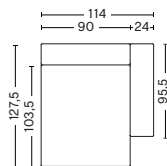

**Middle**  
Art. 1063  
W74,5 x D71,5/95,5 x H40/67 cm

**MAGS  
WIDE MODULE**

**Left armrest**  
Art. 1962  
W90/114 x D71,5/95,5 x H40/67 cm  
Armrest W24 cm

**Right armrest**  
Art. 1961  
W90/114 x D71,5/95,5 x H40/67 cm  
Armrest W24 cm

**Middle**  
Art. 1963  
W91,5 x D71,5/95,5 x H40/67 cm

**MAGS  
CORNER MODULE**

**Left corner**  
Art. 1862  
W69/93 x D69/93 x H40/67 cm  
Armrest W24 cm

**Right corner**  
Art. 1861  
W69/93 x D69/93 x H40/67 cm  
Armrest W24 cm

**Right armrest\***  
Art. 8161  
W73/97 x D103,5/127,5 x H40/67 cm  
Armrest W24 x D95,5 cm

**MAGS WIDE CHAISE LONGUE  
MODULE SHORT**

**Left armrest\***  
Art. 8262  
W90/114 x D103,5/127,5 x H40/67 cm  
Armrest W24 x D95,5 cm

W264,5 x D95,5/264,5 x H40/67 cm

**CORNER COMB. 2  
LEFT ARMREST**

W264,5 x D95,5/225,5 x H40/67 cm

**CORNER COMB. 2  
RIGHT ARMREST**

W264,5 x D95,5/225,5 x H40/67 cm

Please see our Fabric Overview for approved standard fabrics.