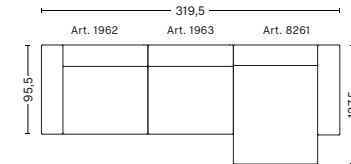

W302,5 x D95,5/127,5 x H40/67 cm

**3 SEATER COMB. 10  
RIGHT ARMREST**

W302,5 x D95,5/127,5 x H40/67 cm

**3 SEATER COMB. 11  
LEFT ARMREST**

W319,5 x D95,5/127,5 x H40/67 cm

**3 SEATER COMB. 11  
RIGHT ARMREST**

W319,5 x D95,5/127,5 x H40/67 cm

Please see our Fabric Overview for approved standard fabrics.

[LINK TO OVERVIEW](#)

**HAY**

**CORNER COMB. 1  
LEFT ARMREST**

W264,5 x D95,5/264,5 x H40/67 cm

**CORNER COMB. 1  
RIGHT ARMREST**