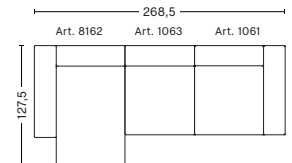

Please see our Fabric Overview for approved standard fabrics.

[LINK TO OVERVIEW](#)

**HAY**

- MAGS SOFA, COMBINATIONS / 3 SEATER -

**3 SEATER COMB. 5  
LEFT ARMREST**

W338 x D95,5/127,5 x H40/67 cm

**3 SEATER COMB. 5  
RIGHT ARMREST**

W338 x D95,5/127,5 x H40/67 cm

**3 SEATER COMB. 9  
LEFT ARMREST**

W268,5 x D95,5/127,5 x H40/67 cm

**3 SEATER COMB. 9  
RIGHT ARMREST**

W268,5 x D95,5/127,5 x H40/67 cm

**3 SEATER COMB. 10  
LEFT ARMREST**