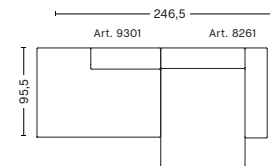

W246,5 x D95,5 x H40/67 cm

**2,5 SEATER COMB. 2  
RIGHT ARMREST**

W246,5 x D95,5 x H40/67 cm

**2,5 SEATER COMB. 3  
LEFT ARMREST**

W246,5 x D95,5/127,5 x H40/67 cm

**2,5 SEATER COMB. 3  
RIGHT ARMREST**

W246,5 x D95,5/127,5 x H40/67 cm