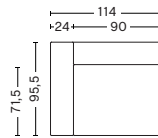

**Middle**  
Art. 1063  
W74,5 x D71,5/95,5 x H40/67 cm

**MAGS  
WIDE MODULE**

**Left armrest**  
Art. 1962  
W90/114 x D71,5/95,5 x H40/67 cm  
Armrest W24 cm

**Right armrest**  
Art. 1961  
W90/114 x D71,5/95,5 x H40/67 cm  
Armrest W24 cm

**Middle**  
Art. 1963  
W91,5 x D71,5/95,5 x H40/67 cm

**MAGS  
CORNER MODULE**

**Left corner**  
Art. 1862  
W69/93 x D69/93 x H40/67 cm  
Armrest W24 cm

**Right corner**  
Art. 1861  
W69/93 x D69/93 x H40/67 cm  
Armrest W24 cm

W302,5 x D95,5/127,5 x H40/67 cm

**3 SEATER COMB. 10  
RIGHT ARMREST**

W302,5 x D95,5/127,5 x H40/67 cm

**3 SEATER COMB. 11  
LEFT ARMREST**

W319,5 x D95,5/127,5 x H40/67 cm

**3 SEATER COMB. 11  
RIGHT ARMREST**

W264,5 x D95,5/264,5 x H40/67 cm

**CORNER COMB. 2  
LEFT ARMREST**

W264,5 x D95,5/225,5 x H40/67 cm

**CORNER COMB. 2  
RIGHT ARMREST**

W264,5 x D95,5/225,5 x H40/67 cm

Please see our Fabric Overview for approved standard fabrics.