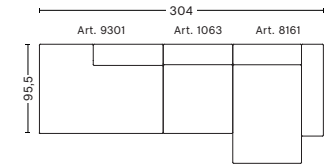

W246,5 x D95,5 x H40/67 cm

**2,5 SEATER COMB. 2  
RIGHT ARMREST**

W246,5 x D95,5 x H40/67 cm

**2,5 SEATER COMB. 3  
LEFT ARMREST**

W246,5 x D95,5/127,5 x H40/67 cm

**2,5 SEATER COMB. 3  
RIGHT ARMREST**

W246,5 x D95,5/127,5 x H40/67 cm

Please see our Fabric Overview for approved standard fabrics.

[LINK TO OVERVIEW](#)

**HAY**

- MAGS SOFA, COMBINATIONS / 3 SEATER -

**3 SEATER COMB. 1**

W268,5 x D95,5 x H40/67 cm

**3 SEATER COMB. 3  
LEFT ARMREST**

W304 x D95,5/127,5 x H40/67 cm

**3 SEATER COMB. 3  
RIGHT ARMREST**

W304 x D95,5/127,5 x H40/67 cm

**3 SEATER COMB. 4  
LEFT ARMREST**

W321 x D95,5/127,5 x H40/67 cm

**3 SEATER COMB. 4  
RIGHT ARMREST**

W321 x D95,5/127,5 x H40/67 cm