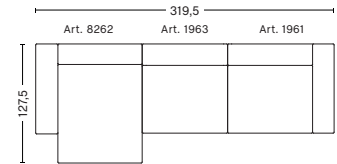

**3 SEATER COMB. 11
LEFT ARMREST**

W319,5 x D95,5/127,5 x H40/67 cm