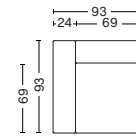

**Middle**  
Art. 1063  
W74,5 x D71,5/95,5 x H40/67 cm

**MAGS  
WIDE MODULE**

**Left armrest**  
Art. 1962  
W90/114 x D71,5/95,5 x H40/67 cm  
Armrest W24 cm

**Right armrest**  
Art. 1961  
W90/114 x D71,5/95,5 x H40/67 cm  
Armrest W24 cm

**Middle**  
Art. 1963  
W91,5 x D71,5/95,5 x H40/67 cm

**MAGS  
CORNER MODULE**

**Left corner**  
Art. 1862  
W69/93 x D69/93 x H40/67 cm  
Armrest W24 cm

**Right corner**  
Art. 1861  
W69/93 x D69/93 x H40/67 cm  
Armrest W24 cm

W302,5 x D95,5/127,5 x H40/67 cm

**3 SEATER COMB. 10  
RIGHT ARMREST**

W302,5 x D95,5/127,5 x H40/67 cm

**3 SEATER COMB. 11  
LEFT ARMREST**

W319,5 x D95,5/127,5 x H40/67 cm

**3 SEATER COMB. 11  
RIGHT ARMREST**

W264,5 x D95,5/264,5 x H40/67 cm

**CORNER COMB. 2  
LEFT ARMREST**

W264,5 x D95,5/225,5 x H40/67 cm

**CORNER COMB. 2  
RIGHT ARMREST**

W264,5 x D95,5/225,5 x H40/67 cm

Please see our Fabric Overview for approved standard fabrics.