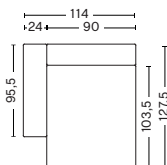

**Middle**  
Art. 1063  
W74,5 x D71,5/95,5 x H40/67 cm

**MAGS  
WIDE MODULE**

**Left armrest**  
Art. 1962  
W90/114 x D71,5/95,5 x H40/67 cm  
Armrest W24 cm

**Right armrest**  
Art. 1961  
W90/114 x D71,5/95,5 x H40/67 cm  
Armrest W24 cm

**Middle**  
Art. 1963  
W91,5 x D71,5/95,5 x H40/67 cm

**MAGS  
CORNER MODULE**

**Left corner**  
Art. 1862  
W69/93 x D69/93 x H40/67 cm  
Armrest W24 cm

**Right corner**  
Art. 1861  
W69/93 x D69/93 x H40/67 cm  
Armrest W24 cm

**Right armrest\***  
Art. 8161  
W73/97 x D103,5/127,5 x H40/67 cm  
Armrest W24 x D95,5 cm

**MAGS WIDE CHAISE LONGUE  
MODULE SHORT**

**Left armrest\***  
Art. 8262  
W90/114 x D103,5/127,5 x H40/67 cm  
Armrest W24 x D95,5 cm

W264,5 x D95,5/264,5 x H40/67 cm

**CORNER COMB. 2  
LEFT ARMREST**

W264,5 x D95,5/225,5 x H40/67 cm

**CORNER COMB. 2  
RIGHT ARMREST**

W264,5 x D95,5/225,5 x H40/67 cm

Please see our Fabric Overview for approved standard fabrics.