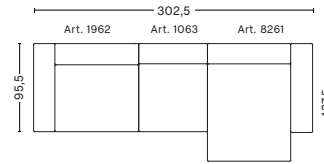

**3 SEATER COMB. 10
RIGHT ARMREST**

W302,5 x D95,5/127,5 x H40/67 cm