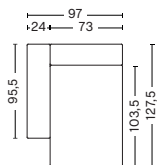

**MAGS NARROW CHAISE LONGUE
MODULE SHORT**

Left armrest*
Art. 8162
W73/97 x D103,5/127,5 x H40/67 cm
Armrest W24 x D95,5 cm