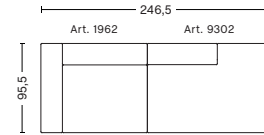

**Ottoman 01**  
Art. 01  
W79 x D79 x H40 cm

**Ottoman 02**  
Art. 02  
W79 x D96 x H40 cm

**MAGS  
CUSHIONS**

**Cushion**  
Art. 09  
W55 x D9 x H48 cm

**Cushion**  
Art. 10  
W60 x D9 x H33 cm

**OPTIONAL**

**Foam option**

Please see our Fabric Overview for approved standard fabrics.

[LINK TO OVERVIEW](#)

**HAY**

- MAGS SOFA, COMBINATIONS / 2,5 SEATER -

**2,5 SEATER COMB. 1**

W228 x D95,5 x H40/67 cm

**2,5 SEATER COMB. 2  
LEFT ARMREST**