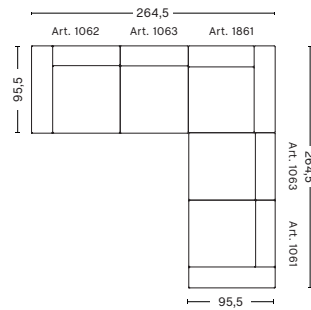

W302,5 x D95,5/127,5 x H40/67 cm

**3 SEATER COMB. 10  
RIGHT ARMREST**

W302,5 x D95,5/127,5 x H40/67 cm

**3 SEATER COMB. 11  
LEFT ARMREST**

W319,5 x D95,5/127,5 x H40/67 cm

**3 SEATER COMB. 11  
RIGHT ARMREST**

W319,5 x D95,5/127,5 x H40/67 cm

Please see our Fabric Overview for approved standard fabrics.

[LINK TO OVERVIEW](#)

**HAY**

**CORNER COMB. 1  
LEFT ARMREST**

W264,5 x D95,5/264,5 x H40/67 cm

**CORNER COMB. 1  
RIGHT ARMREST**

W264,5 x D95,5/264,5 x H40/67 cm

**CORNER COMB. 2  
LEFT ARMREST**

W264,5 x D95,5/225,5 x H40/67 cm

**CORNER COMB. 2  
RIGHT ARMREST**

W264,5 x D95,5/225,5 x H40/67 cm

Please see our Fabric Overview for approved standard fabrics.