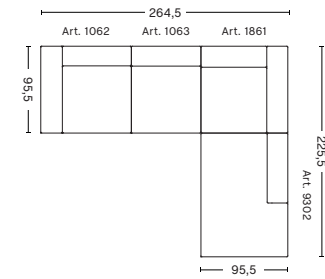

W302,5 x D95,5/127,5 x H40/67 cm

**3 SEATER COMB. 10  
RIGHT ARMREST**

W302,5 x D95,5/127,5 x H40/67 cm

**3 SEATER COMB. 11  
LEFT ARMREST**

W319,5 x D95,5/127,5 x H40/67 cm

**3 SEATER COMB. 11  
RIGHT ARMREST**

W319,5 x D95,5/127,5 x H40/67 cm

Please see our Fabric Overview for approved standard fabrics.

[LINK TO OVERVIEW](#)

**HAY**

**CORNER COMB. 1  
LEFT ARMREST**

W264,5 x D95,5/264,5 x H40/67 cm

**CORNER COMB. 1  
RIGHT ARMREST**

W264,5 x D95,5/264,5 x H40/67 cm

**CORNER COMB. 2  
LEFT ARMREST**

W264,5 x D95,5/225,5 x H40/67 cm

**CORNER COMB. 2  
RIGHT ARMREST**

W264,5 x D95,5/225,5 x H40/67 cm

Please see our Fabric Overview for approved standard fabrics.