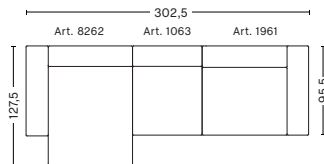

W338 x D95,5/127,5 x H40/67 cm

**3 SEATER COMB. 9  
LEFT ARMREST**

W268,5 x D95,5/127,5 x H40/67 cm

**3 SEATER COMB. 9  
RIGHT ARMREST**

W268,5 x D95,5/127,5 x H40/67 cm

**3 SEATER COMB. 10  
LEFT ARMREST**