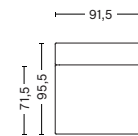

**Middle**  
Art. 1063  
W74,5 x D71,5/95,5 x H40/67 cm

**MAGS  
WIDE MODULE**

**Left armrest**  
Art. 1962  
W90/114 x D71,5/95,5 x H40/67 cm  
Armrest W24 cm

**Right armrest**  
Art. 1961  
W90/114 x D71,5/95,5 x H40/67 cm  
Armrest W24 cm

**Middle**  
Art. 1963  
W91,5 x D71,5/95,5 x H40/67 cm

**MAGS  
CORNER MODULE**

**Left corner**  
Art. 1862  
W69/93 x D69/93 x H40/67 cm  
Armrest W24 cm

**Right corner**  
Art. 1861  
W69/93 x D69/93 x H40/67 cm  
Armrest W24 cm

W302,5 x D95,5/127,5 x H40/67 cm

**3 SEATER COMB. 10  
RIGHT ARMREST**

W302,5 x D95,5/127,5 x H40/67 cm

**3 SEATER COMB. 11  
LEFT ARMREST**

W319,5 x D95,5/127,5 x H40/67 cm

**3 SEATER COMB. 11  
RIGHT ARMREST**

W264,5 x D95,5/264,5 x H40/67 cm

**CORNER COMB. 2  
LEFT ARMREST**

W264,5 x D95,5/225,5 x H40/67 cm

**CORNER COMB. 2  
RIGHT ARMREST**

W264,5 x D95,5/225,5 x H40/67 cm

Please see our Fabric Overview for approved standard fabrics.