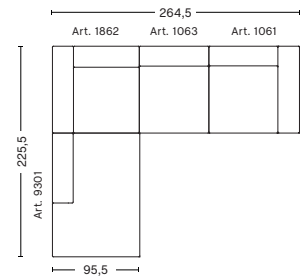

W338 x D95,5/127,5 x H40/67 cm

**3 SEATER COMB. 9  
LEFT ARMREST**

W268,5 x D95,5/127,5 x H40/67 cm

**3 SEATER COMB. 9  
RIGHT ARMREST**

W268,5 x D95,5/127,5 x H40/67 cm

**3 SEATER COMB. 10  
LEFT ARMREST**

W302,5 x D95,5/127,5 x H40/67 cm

**3 SEATER COMB. 10  
RIGHT ARMREST**

W302,5 x D95,5/127,5 x H40/67 cm

**3 SEATER COMB. 11  
LEFT ARMREST**

W319,5 x D95,5/127,5 x H40/67 cm

**3 SEATER COMB. 11  
RIGHT ARMREST**

W319,5 x D95,5/127,5 x H40/67 cm

Please see our Fabric Overview for approved standard fabrics.

[LINK TO OVERVIEW](#)

**HAY**

**CORNER COMB. 1  
LEFT ARMREST**

W264,5 x D95,5/264,5 x H40/67 cm

**CORNER COMB. 1  
RIGHT ARMREST**

W264,5 x D95,5/264,5 x H40/67 cm

**CORNER COMB. 2  
LEFT ARMREST**

W264,5 x D95,5/225,5 x H40/67 cm

**CORNER COMB. 2  
RIGHT ARMREST**

W264,5 x D95,5/225,5 x H40/67 cm

Please see our Fabric Overview for approved standard fabrics.