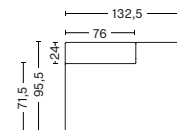

**Middle**  
Art. 1963  
W91,5 x D71,5/95,5 x H40/67 cm

**MAGS  
CORNER MODULE**

**Left corner**  
Art. 1862  
W69/93 x D69/93 x H40/67 cm  
Armrest W24 cm

**Right corner**  
Art. 1861  
W69/93 x D69/93 x H40/67 cm  
Armrest W24 cm

**Right armrest\***  
Art. 8161  
W73/97 x D103,5/127,5 x H40/67 cm  
Armrest W24 x D95,5 cm

**MAGS WIDE CHAISE LONGUE  
MODULE SHORT**

**Left armrest\***  
Art. 8262  
W90/114 x D103,5/127,5 x H40/67 cm  
Armrest W24 x D95,5 cm

**Right armrest\***  
Art. 8261  
W90/114 x D103,5/127,5 x H40/67 cm  
Armrest W24 x D95,5 cm

**MAGS LOUNGE MODULE**

**Left backrest**  
Art. 9302  
W132,5 x D71,5/95,5 x H40/67 cm

**Right backrest**  
Art. 9301  
W132,5 x D71,5/95,5 x H40/67 cm

W264,5 x D95,5/264,5 x H40/67 cm

**CORNER COMB. 2  
LEFT ARMREST**

W264,5 x D95,5/225,5 x H40/67 cm

**CORNER COMB. 2  
RIGHT ARMREST**

W264,5 x D95,5/225,5 x H40/67 cm

Please see our Fabric Overview for approved standard fabrics.