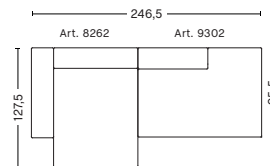

**Ottoman 01**  
Art. 01  
W79 x D79 x H40 cm

**Ottoman 02**  
Art. 02  
W79 x D96 x H40 cm

**MAGS  
CUSHIONS**

**Cushion**  
Art. 09  
W55 x D9 x H48 cm

**Cushion**  
Art. 10  
W60 x D9 x H33 cm

**OPTIONAL**

**Foam option**

Please see our Fabric Overview for approved standard fabrics.

[LINK TO OVERVIEW](#)

**HAY**

- MAGS SOFA, COMBINATIONS / 2,5 SEATER -

**2,5 SEATER COMB. 1**

W228 x D95,5 x H40/67 cm

**2,5 SEATER COMB. 2  
LEFT ARMREST**

W246,5 x D95,5 x H40/67 cm

**2,5 SEATER COMB. 2  
RIGHT ARMREST**

W246,5 x D95,5 x H40/67 cm

**2,5 SEATER COMB. 3  
LEFT ARMREST**

W246,5 x D95,5/127,5 x H40/67 cm

**2,5 SEATER COMB. 3  
RIGHT ARMREST**

W246,5 x D95,5/127,5 x H40/67 cm

W264,5 x D95,5/264,5 x H40/67 cm

**CORNER COMB. 2  
LEFT ARMREST**

W264,5 x D95,5/225,5 x H40/67 cm

**CORNER COMB. 2  
RIGHT ARMREST**

W264,5 x D95,5/225,5 x H40/67 cm

Please see our Fabric Overview for approved standard fabrics.