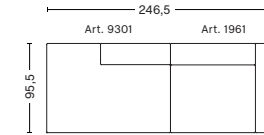

**Ottoman 01**  
Art. 01  
W79 x D79 x H40 cm

**Ottoman 02**  
Art. 02  
W79 x D96 x H40 cm

**MAGS  
CUSHIONS**

**Cushion**  
Art. 09  
W55 x D9 x H48 cm

**Cushion**  
Art. 10  
W60 x D9 x H33 cm

**OPTIONAL**

**Foam option**

Please see our Fabric Overview for approved standard fabrics.

[LINK TO OVERVIEW](#)

**HAY**

- MAGS SOFA, COMBINATIONS / 2,5 SEATER -

**2,5 SEATER COMB. 1**

W228 x D95,5 x H40/67 cm

**2,5 SEATER COMB. 2  
LEFT ARMREST**

W246,5 x D95,5 x H40/67 cm

**2,5 SEATER COMB. 2  
RIGHT ARMREST**

W246,5 x D95,5 x H40/67 cm

**2,5 SEATER COMB. 3  
LEFT ARMREST**

W246,5 x D95,5/127,5 x H40/67 cm

**2,5 SEATER COMB. 3  
RIGHT ARMREST**

W246,5 x D95,5/127,5 x H40/67 cm