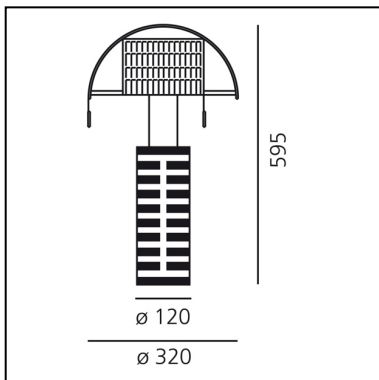

Shogun Tavolo

Mario Botta

IP20   

LUMINAIRE *

– Watt: **8W**

– Spannung (V): **220V-240V** (abhängig von installierter Quelle variieren).

Photometrische Untersuchungen werden relativ bereitgestellt und die Beleuchtungsberechnungen können je nach tatsächlich verwendeter Quelle aktualisiert werden.

BESCHREIBUNG

Tischleuchte mit diffuser Lichtverteilung. Säule aus lackiertem Metall, verstellbarer Schirm aus gelochtem Stahlblech.

FUNKTIONEN

- Produktcode: **A000300**
- Farbe: **schwarz / weiß**
- Installation: **Tischleuchte**
- Material: **aluminium, steel**
- Serie: **Design Collection**
- Anwendungsbereich: **Innenbeleuchtung**
- Einsatzbereich: **Residential**
- Lichtverteilung: **diffus**
- design: **Mario Botta**

DIMENSION

- Höhe: **595 mm**
- Breite: **320 mm**
- Durchmesser Fuß: **120 mm**

LICHTQUELLEN NICHT ENTHALTEN

- Kategorie: **LED RETROFIT**
- Anzahl: **1**
- Watt: **8W**
- Sockel: **E27**